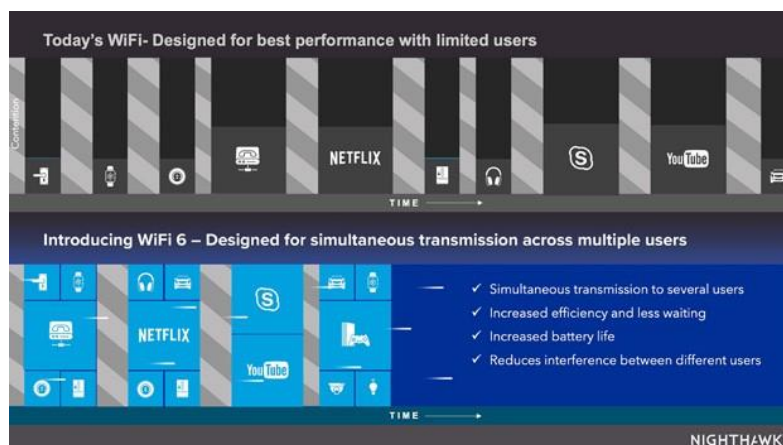

NETGEAR ARMOR™—cybersécurité pour votre domicile††. Protection avancée contre les cybermenaces pour votre réseau domestique et vos appareils connectés

PRISE EN CHARGE VPN : sur PC, MAC et désormais disponible avec l'application OpenVPN
Connect sur iOS et Android, accédez en toute sécurité à votre réseau domestique et à votre connexion Internet depuis votre appareil mobile à distance

SÉCURITÉ WiFi NORMALISÉE (802.11i, AES 128 bits
Chiffrement avec PSK)

RÉSEAU INVITÉ : réseau séparé et sécurisé pour vos invités

MISE À JOUR AUTOMATIQUE DU MICROLOGICIEL : fournit les derniers correctifs de sécurité au routeur

NORME DE SÉCURITÉ LA PLUS RÉCENTE : prend en charge WPA3, le protocole de sécurité WiFi le plus récent et le plus à la pointe de la technologie

Accès multiple par répartition orthogonale de la fréquence (OFDMA)

Grâce à la fonction OFDMA de liaison montante et descendante de WiFi 6, le trafic WiFi est géré de manière beaucoup plus efficace puisque les données sont transmises simultanément à partir de différents périphériques, plutôt que de laisser les données de chaque périphérique attendre leur tour. Il en résulte une utilisation efficace du temps d'antenne, une latence réduite et une bande passante accrue pour ajouter davantage de périphériques à votre réseau.