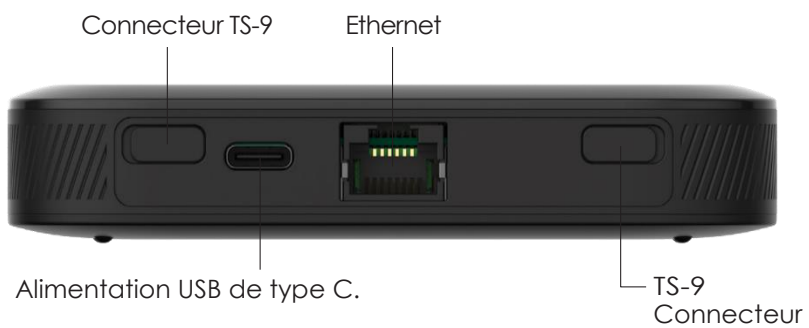

Sécurité

Maintenez un niveau de sécurité élevé sur votre réseau pour garantir la sécurité de votre vie privée et de votre famille en ligne. Qu'il s'agisse de programmer le temps d'affichage des enfants ou de limiter l'accès WiFi des invités, NETGEAR vous offre une couverture.

CONTRÔLE PARENTAL : protège ou surveille l'accès au contenu en ligne

NETGEAR vous couvre.

Schéma de connexion

Principales caractéristiques

- Nouvelle technologie 5G : 5GNR Sub 6GHz (N)SA
- Internet mobile sécurisé pour des vitesses de téléchargement incroyables ; 5G activé avec la fonction de secours LTE
- Prend en charge la CAT 22 LTE, LTE Advanced Pro, 4x4 MIMO, 256-QAM
- Streaming multimédia à partir d'un disque dur USB ou externe vers tous périphériques connectés
- Ecran tactile LCD
- Routeur de voyage avec WiFi/Ethernet et capacités de déchargement
- Branchez-le simplement à une prise électrique avec la batterie retirée pour une utilisation 24/7 à la maison
- Connexion permanente sur laquelle vous pouvez compter et vous connecter jusqu'à 32 périphériques WiFi
- Contrôle parental pour protéger ou surveiller l'accès au contenu en ligne
- Une expérience utilisateur simple et intuitive basée sur des applications pour surveiller l'utilisation des données, gérer les paramètres de l'appareil et du réseau
- Batterie puissante et longue durée pour une utilisation continue toute la journée
- Deux connecteurs TS-9 disponibles pour une utilisation avec des antennes externes 5G/4G/3G
- Configuration simple et sans logiciel à installer : il vous suffit de le mettre sous tension et de le connecter
- Pour une connexion Wi-Fi permanente, passez en toute transparence à la connexion 5G/4G lorsque la fibre, le câble ou la ligne DSL ne sont pas disponibles ou sont interrompus