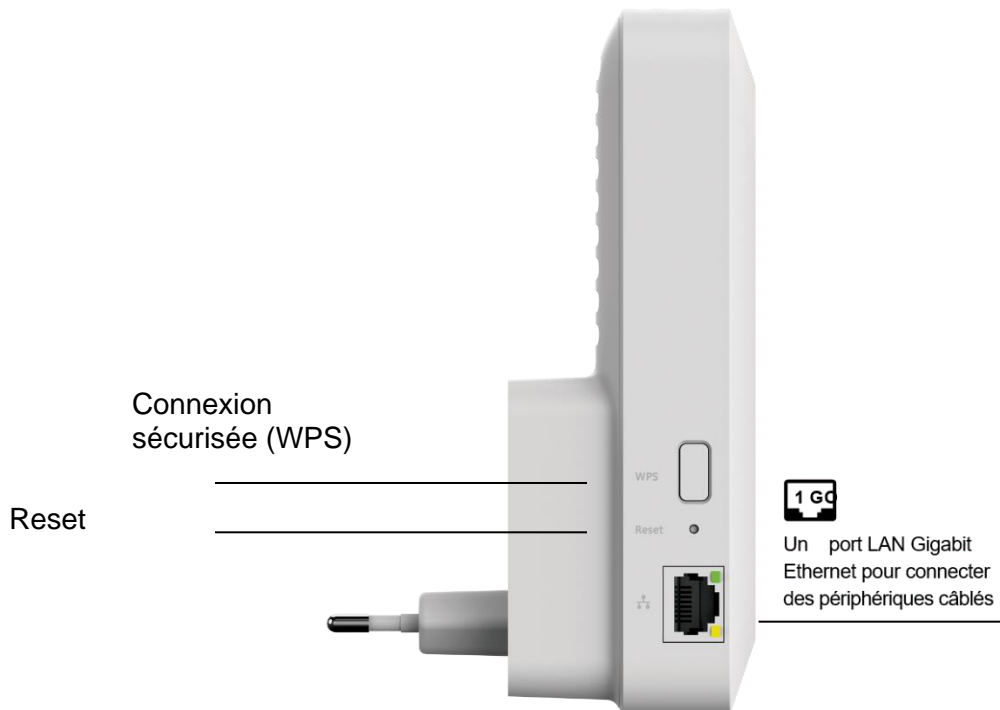

Vue d'ensemble

Le répéteur WiFi 6 Mesh NETGEAR AX1800 4 flux vous offre des performances jusqu'à 1,5 fois supérieures à celles d'un répéteur WiFi 5 (802.11ac). WiFi 4 flux avec jusqu'à 1,8 Gbit/s† pour des vitesses sans fil rapides. Il fonctionne avec votre routeur WiFi existant et est idéal pour le 4K Streaming et jeux UHD. Profitez d'une connexion WiFi puissante où vous le souhaitez.

WiFi Mesh dans toute la maison pour tous vos appareils.

WiFi ultra-rapide jusqu'à 1,8 Gbit/s.

Streaming et jeux HD 4K plus fluides.

Répéteur WiFi Mesh 4 flux AX1800

Créez un système WiFi 6 Mesh à l'aide du WiFi que vous possédez déjà

Application Nighthawk

L'application Nighthawk® de NETGEAR vous permet de configurer facilement votre répéteur et de profiter au maximum de votre connexion Wi-Fi. Avec l'application, vous pouvez installer votre répéteur en quelques étapes : il vous suffit de connecter votre appareil mobile au réseau pour que l'application vous guide dans le reste. Une fois configuré, vous pouvez utiliser le tableau de bord intuitif pour gérer votre réseau.

- Gestion du réseau : surveillez et gérez facilement votre réseau domestique
- Configuration rapide : connectez-vous en quelques minutes
- Obtenez-le sur nighthawk-app.com

Contenu de l'emballage

- Répéteur Mesh WiFi 6 4 flux AX1800 (EAX15)
- Guide de démarrage rapide