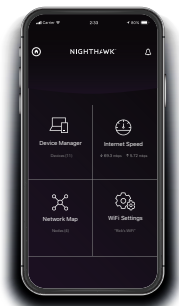

Faites-en davantage avec l'application

Découvrez toutes les possibilités de l'application Nighthawk ! Exécutez un test de vitesse, visualisez tous les appareils connectés, etc.