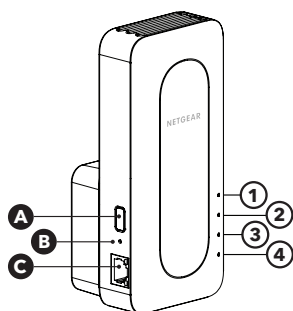

Présentation