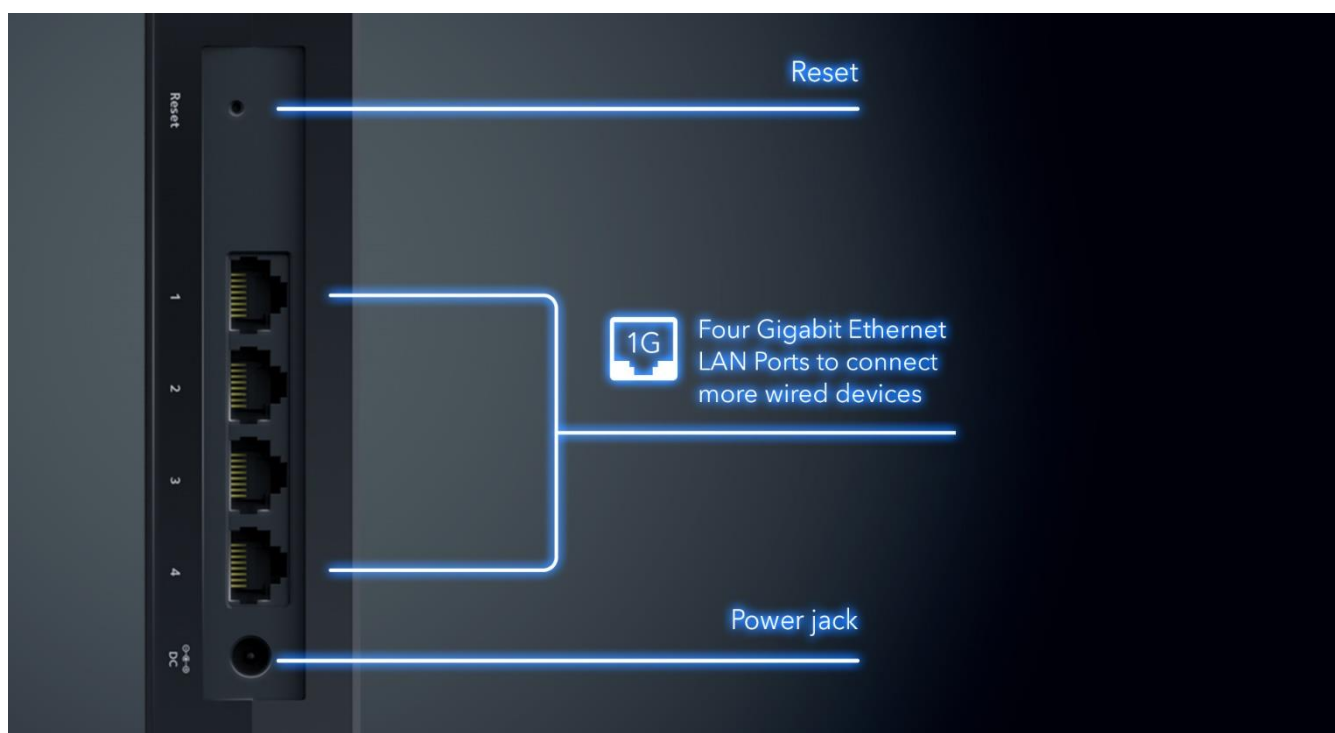

QUATRE PORTS GIGABIT ETHERNET

CONNECTEZ TOUS VOS EQUIPEMENTS

L'EAX20 est un excellent choix si vous avez besoin de ports Ethernet pour connecter des appareils filaires. Utilisez les 4 ports Gigabit Ethernet du répéteur pour connecter les appareils filaires comme les téléviseurs connectés et les consoles de jeux.

Usage idéal

Connectivité fiable pour maison intelligente

Le Wifi 6 offre une prise en charge Dual Band simultanée. Il est idéal pour les maisons connectées comportant de nombreux appareils IoT. Votre Wifi reste puissant et fiable même lorsque votre réseau compte de nombreux périphériques Wifi, qu'il s'agisse d'appareils à faible bande passante ou d'appareils de streaming vidéo de haut niveau.