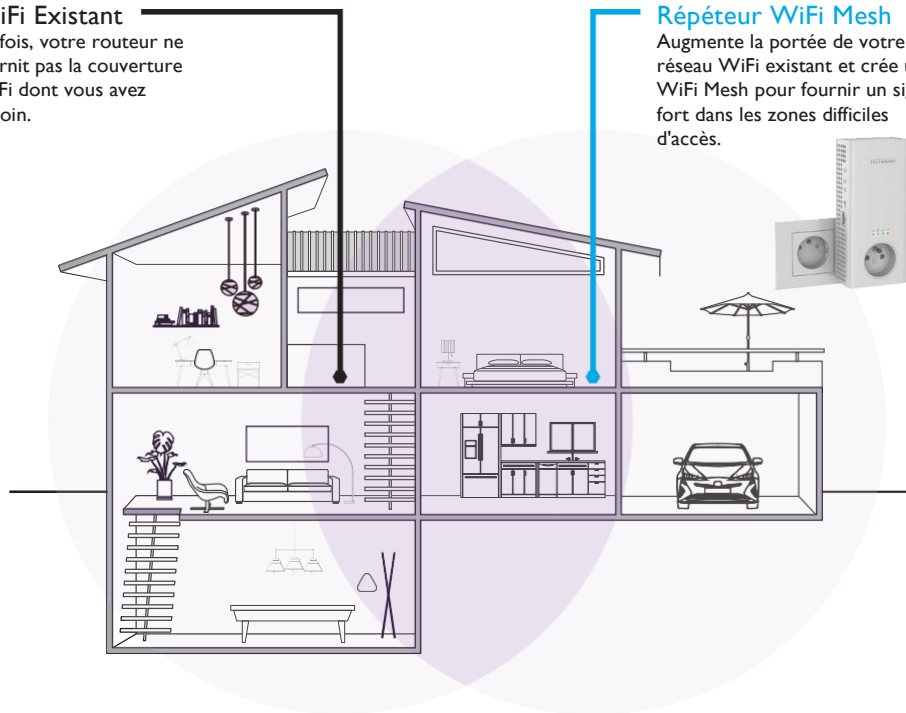

WiFi Mesh

Créez facilement un WiFi Mesh avec votre routeur existant.

Push'n Connect

Configuration facile en appuyant sur un seul bouton.

Port Gigabit Ethernet

Connectez un périphérique filaire tel qu'un lecteur Blu-ray®, une console de jeux, une Smart TV ou un lecteur de streaming à votre réseau WiFi.

Itinerance intelligente

Connecte automatiquement vos appareils mobiles au meilleur réseau WiFi disponible.

Un seul nom WiFi

Etend la couverture WiFi de votre domicile avec le même nom WiFi et le même mot de passe de sécurité.

Technologie FastLane™

Utilise les deux bandes WiFi pour établir une connexion haut débit ; idéale pour le streaming HD diffusion et les jeux.

Augmentez la couverture WiFi avec votre réseau WiFi domestique existant pour créer un WiFi Mesh permettant une meilleure couverture et une vitesse sans fil accrue dans toute la maison. Améliorez le WiFi de votre maison et bénéficiez d'une meilleure connexion pour vos iPad®, smartphones, ordinateurs portables et plus encore.

WiFi Existant

Parfois, votre routeur ne fournit pas la couverture WiFi dont vous avez besoin.

Répéteur WiFi Mesh

Augmente la portée de votre réseau WiFi existant et crée un WiFi Mesh pour fournir un signal fort dans les zones difficiles d'accès.