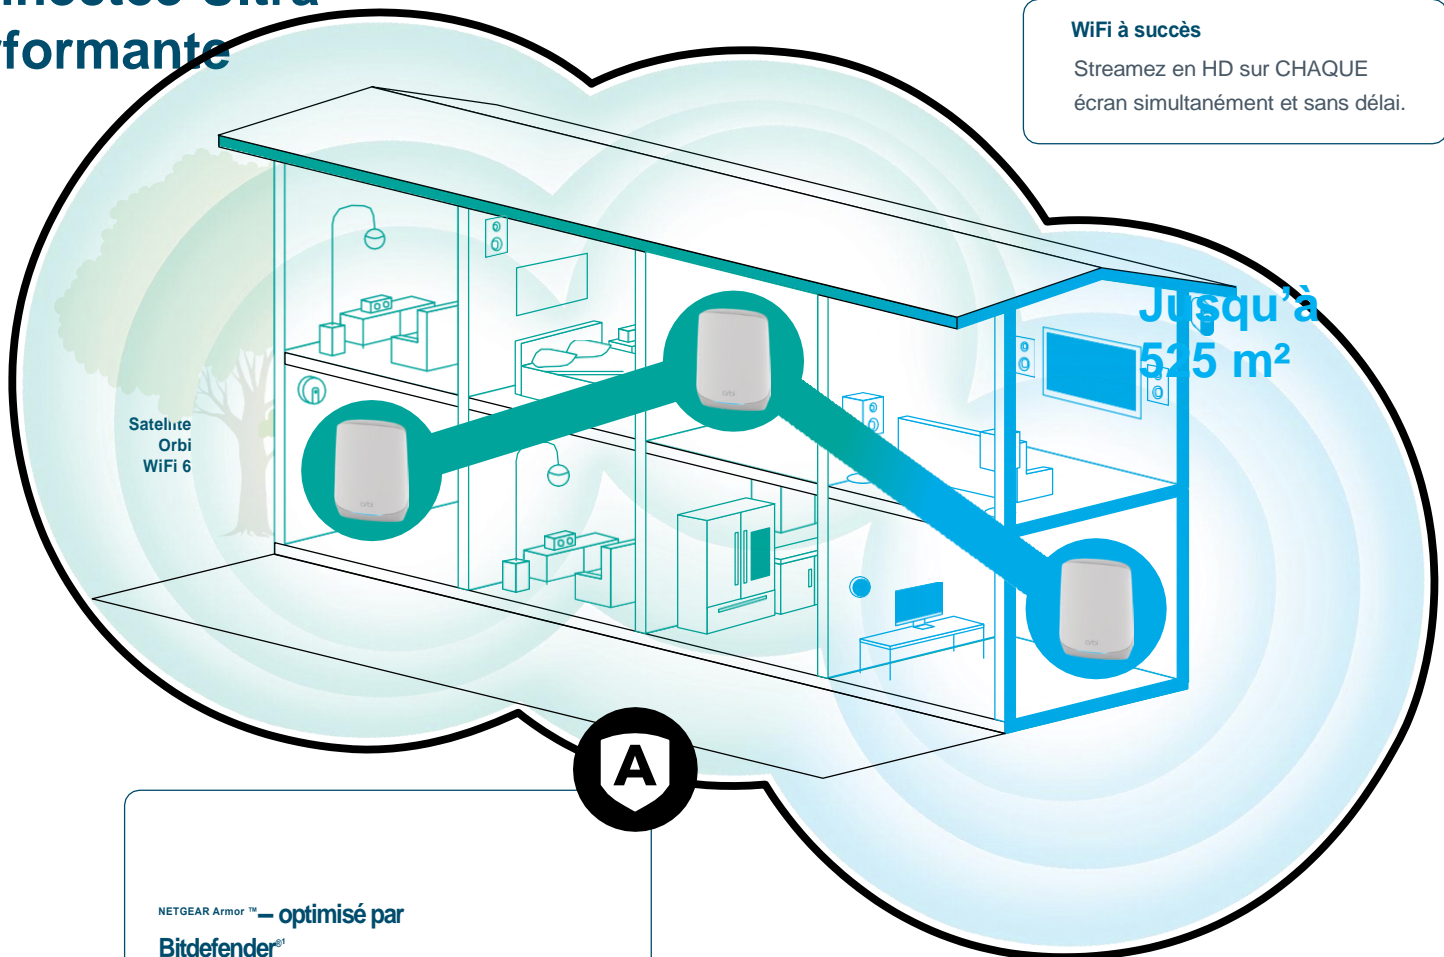

WiFi à succès

Streamez en HD sur CHAQUE écran simultanément et sans délai.

NETGEAR Armor™ – optimisé par Bitdefender®

Solution de sécurité Internet tout-en-un pour votre réseau domestique et vos périphériques connectés qui offre une protection supplémentaire et une plus grande tranquillité d'esprit. Abonnement d'un an

PAGE 2 SUR 5

La capacité au-delà de la croyance

La nouvelle génération de WiFi 6 offre des vitesses plus rapides et prend en charge davantage d'appareils pour aujourd'hui et demain.