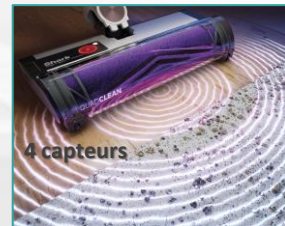

# IW3611EU – SHARK DETECT PRO – ASPIRATEUR BALAI AVEC SYSTÈME DE VIDAGE AUTOMATIQUE 2L – 4 CAPTEURS – 3 MODES D'ASPIRATION

# Shark®

Une seule brosse pour toutes les surfaces avec fonction anti-emmêlement de cheveux et poils

Contient jusqu'à 45 jours de débris et saletés avec un système hermétique anti-allergène

Pour s'adapter à son environnement et détecter toutes les saletés