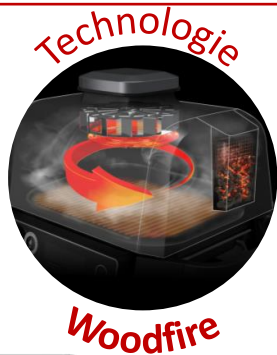

CUISSON PARFAITE MÊME À DISTANCE. INTENSE ET SAVOUREUX, SANS LES INCONVÉNIENTS DU FEU

NINJA WOODFIRE

DESCRIPTION

Découvrez une nouvelle façon de cuisiner en plein air avec le barbecue et fumoir électrique Woodfire Pro Connect de Ninja. Grillez, fumez, faites frire sans huile et bien plus, avec des saveurs 100 % authentiques de feu de bois. Avec la version Pro Connect, cuisinez en toute facilité, avec un contrôle à distance de vos cuissons, en connectant votre appareil à votre téléphone via l'application Ninja Pro Connect. Profitez enfin de véritables et savoureux moments de convivialité avec vos proches.

- **UNE NOUVELLE FAÇON DE CUISINER EN PLEIN AIR** : Barbecue électrique d'extérieur, fumoir, friteuse sans huile, et bien plus. Pour une véritable expérience culinaire en extérieur.
- **FACILE À UTILISER** : pas de charbon, de gaz ou de flammes
- **7 MODES DE CUISSON** : GRILL (Barbecue), SMOKER (Fumoir), AIR FRY (friteuse à air), ROAST (Rôtir), BAKE (four), KEEP WARM (maintien au chaud), DEHYDRATE (déshydrater)
- **TECHNOLOGIE WOODFIRE** : le fumoir intégré brûle des granulés de bois naturel pour créer des saveurs fumées authentiques qui se diffusent rapidement et de façon homogène, grâce au système de convection intégré. Plus besoin de passer des heures à allumer un feu pour profiter de véritables saveurs de BBQ.
- **TEMPÉRATURE AJUSTABLE** : 40°C à 260°C, pour plus de maîtrise et d'adaptabilité
- **TECHNOLOGIE SMART COOK**: Sonde de cuisson intelligente pour un résultat culinaire précis et toujours parfait. 2 prises jack, 1 thermosonde incluse.
- **FAITES DES GRILLADES OÙ QUE VOUS SOYEZ**: convient parfaitement pour les jardins, les terrasses, les campings, les balcons et bien plus encore grâce au cordon d'alimentation de 1,7 m
- **RÉSISTANT AUX INTEMPÉRIES** : pour un stockage en extérieur tout au long de l'année et une utilisation extérieure en tout temps.