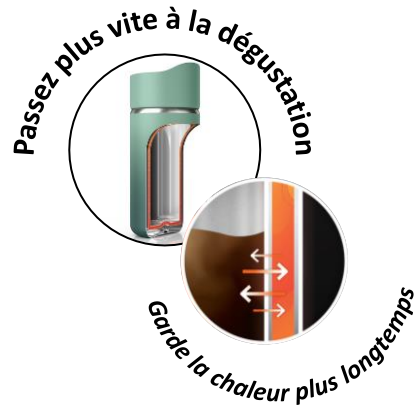

LA GORGÉE PARFAITE À CHAQUE FOIS

NINJA
sipperfect
TASSE DE VOYAGE

La tasse de voyage Isotherme Ninja SipPerfect™ est une solution révolutionnaire conçue spécialement pour les boissons chaudes, qui vous permet de commencer à siroter vos boissons chaudes préférées plus tôt et de les déguster à la température idéale pendant plus longtemps.

. ATTEINT UNE TEMPÉRATURE DE DÉGUSTATION IDÉALE EN QUELQUES MINUTES
La technologie de contrôle de la température HeatStore™ absorbe la chaleur pour faire descendre les boissons brûlantes à la température idéale en quelques minutes.

. RESTE À TEMPÉRATURE IDÉALE PENDANT DES HEURES
La technologie HeatStore™ restitue ensuite lentement la chaleur à votre boisson, ce qui permet de la maintenir pendant des heures à la température idéale.

Détails:

- . Matière : Acier inoxydable
- . Matière du bouchon: Plastique sans bisphénol A
- . Capacité: 300ml
- . S'adapte à la plupart des porte-gobelets
- . Lavable au lave-vaisselle

Divers coloris disponibles.