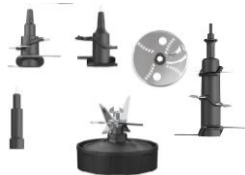

#### . 4 PERFECTION

Un résultat parfait quelle que soit la taille des portions

. **Contenants:** 1 carafe de 2.1 litres\*, 1 verre individuel de 700 ml\*\*, 1 bol de robot de cuisine de 1,8 litre\*\*\*

. **Lames:** lames Ninja Detect Total Crushing™ et à hacher, lame à hacher, lame à pétrir, disque pour trancher/râper, lames Hybrid Edge