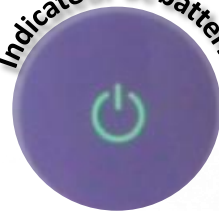

0.65L

La puissance des blenders Ninja dans un format pratique à utiliser, à nettoyer et à ranger. Vos préparations sucrées ou salées et des boissons parfaitement mixées, réalisées en un rien de temps à tout moment, dans votre cuisine, votre jardin, camping-car ou en déplacement à l'extérieur.

- . **PERFORMANT:** Lames Ninja conçues pour mixer même des glaçons et ingrédients congelés, pour des textures lisses et parfaites quelles que soient vos envies. 18,500 tours par minute.
- . **RÉCIPIENT AMOVIBLE :** grâce aux lames CrushBlade™ intégrées, tournez pour détacher le récipient et emportez-le directement.
- . **FACILE À UTILISER :** 1 programme manuel & 2 programmes automatiques: *Smoothie iQ* pour une préparation mixée optimale ; *Crush iQ* pour pulvériser les glaçons.
- . **FACILE À NETTOYER:** couvercle et récipients garantis sans BPA, compatibles lave-vaisselle. Cycle auto-nettoyant de 30sec pour un nettoyage facilité.
- . **AUTONOMIE :** 20-25 cycles par rechargement complet, avec indicateur de batterie en temps réel.

INCLUS:

- . 1 contenant 650ml, en plastique, sans BPA 5 (capacité utile 570ml)
- . 1 couvercle anti-fuite, avec bec verseur et poignée de transport intégrée
- . 1 base avec moteur rechargeable USB-C 13.3 V+
- . 1 cordon de charge

Divers coloris disponibles.

Taille du produit(H/L/P): 30*9*11.5cm

Emballage (H/L/P): 31.5*12*12cm

Master (H/L/P): 33.5*25*26cm

NW/GW/Master: 1.2kg/ 1.3kg/ 5.9kg

EAN: 0622356318235

Garantie 2 ans