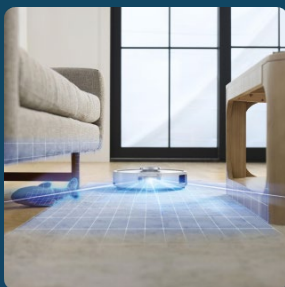

Shark POWERDETECT UV REVEAL

Robot aspirateur laveur 2-en-1 avec base ThermaCharged NeverTouch Pro

NeuroNav AI™

Cartographie et navigation intelligentes grâce aux capteurs RVB, lasers et la caméra UltraRange™; le robot repère et contourne les obstacles