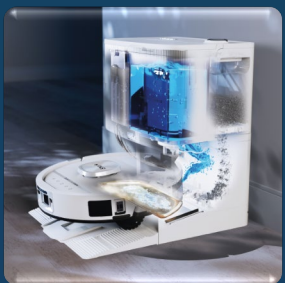

UV Stain Detect™

La lumière UV révèle tout un monde de saletés invisibles

Base NeverTouch™ Pro

Le robot se vide, se remplit et se nettoie automatiquement grâce à la chaleur thermique, pour 1 mois de tranquillité totale.

ThermaCharged™ Hygiène Suite

La base désinfecte* la serpillière avec de l'eau 585°C et la sèche avec de l'air (80°C), éliminant 99,99 % des bactéries. Avec le système Anti-Allergen Complete Seal, la filtration HEPA et la technologie de neutralisation des odeurs, votre intérieur reste plus hygiénique.