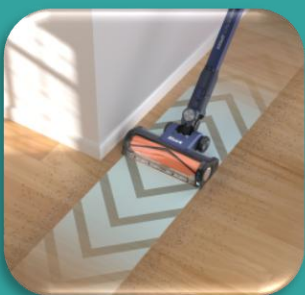

Brosse TurboSlim avec aspiration en avant et en arrière

Une seule brosse pour toutes les surfaces qui aspire en avant et en arrière