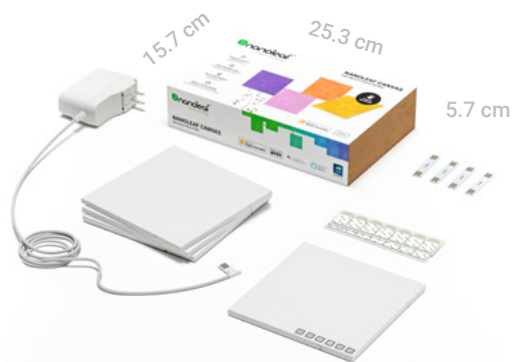

Nanoleaf Canvas

4 Pack Smarter Kit Mini

Carrés Lumineux

Connecteurs

Carré de Contrôle

Bandes adhésives à double face

Unité d'alimentation universelle

4

4

1

14

1

Durée de vie
25,000 heures

Protocole de communication
WiFi (2.4GHz b/g)

Température de la couleur
1200K – 6500K

Configuration des canaux de couleur
RGBW

Nombre maximal de couleurs
16+ millions

Hauteur du Panneau
15 cm

Longueur du Panneau
15 cm

Épaisseur du Panneau
1 cm

Poids du Panneau
200 g

Voltage
110 VAC – 240 VAC (universel)

Puissance maximale d'alimentation
24 W

Puissance Maximale par Carré Lumineux
1 W

Nombre maximal de Carré Lumineux par bloc d'alimentation
25 carrés lumineux

Nombre maximal de Carrés Lumineux par Carré de Contrôle
500 carrés lumineux

Baisse de la luminosité
Oui (via l'application, la voix ou le toucher)