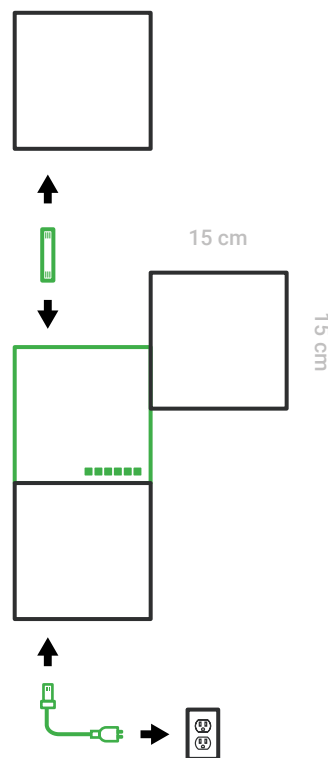

Nanoleaf Canvas

4 Pack Smarter Kit Mini

Carrés Lumineux

Connecteurs

Carré de Contrôle

Bandes adhésives à double face

Unité d'alimentation universelle

4

4

1

14

1

Durée de vie
25,000 heures

Protocole de communication
WiFi (2.4GHz b/g)

Température de la couleur
1200K – 6500K

Configuration des canaux de couleur
RGBW

Nombre maximal de couleurs
16+ millions

Hauteur du Panneau
15 cm

Longueur du Panneau
15 cm

Épaisseur du Panneau
1 cm

Poids du Panneau
200 g

Voltage
110 VAC – 240 VAC (universel)

Puissance maximale d'alimentation
24 W

Puissance Maximale par Carré Lumineux
1 W

Nombre maximal de Carré Lumineux par bloc d'alimentation
25 carrés lumineux

Nombre maximal de Carrés Lumineux par Carré de Contrôle
500 carrés lumineux

Baisse de la luminosité
Oui (via l'application, la voix ou le toucher)