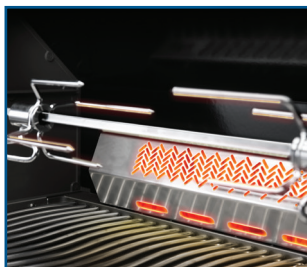

PRESTIGE **PRO**

NOUVEAU

BARBECUE GAZ PRESTIGE PRO 665-3
Inox (PR0665RSIBPSS-3)

8 Brûleurs

- Jusqu'à 31 kW sur 8 brûleurs 5 principaux en acier inoxydable, brûleur infrarouge latéral SIZZLE ZONE™, 1 brûleur fumoir avec glissière rétractable pour copeaux de fumage, rôtissoire en inox avec moteur
- Surface de cuisson principale: 96 x 46 cm
- Dimensions: 195 x 65 x 130 cm | 150 kg
- Éclairage interne
- Compartiment pour glaçons / marinade avec planche à découper
- Tiroir d'égouttement - lèchefrite accessible depuis l'avant
- Boutons de réglage avec LED couleurs SAFETY GLOW™
- Projection du logo Napoleon par détection de mouvements

Brûleur arrière infrarouge pour des plats croustillants préparés avec une rôtissoire

Grilles de cuisson en acier inoxydable WAVE™

Glissière pour copeaux de fumage avec brûleur intégré

SIZZLE ZONE™ brûleur latéral à infrarouge