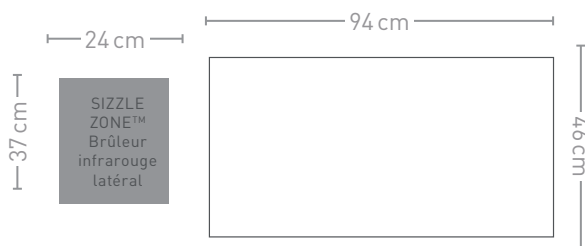

PRESTIGE **PRO**

NOUVEAU

BARBECUE GAZ PRESTIGE PRO 665-3
Inox (PR0665RSIBPSS-3)

8 Brûleurs

- Jusqu'à 31 kW sur 8 brûleurs 5 principaux en acier inoxydable, brûleur infrarouge latéral SIZZLE ZONE™, 1 brûleur fumoir avec glissière rétractable pour copeaux de fumage, rôtissoire en inox avec moteur
- Surface de cuisson principale: 96 x 46 cm
- Dimensions: 195 x 65 x 130 cm | 150 kg
- Éclairage interne
- Compartiment pour glaçons / marinade avec planche à découper
- Tiroir d'égouttement - lèchefrite accessible depuis l'avant
- Boutons de réglage avec LED couleurs SAFETY GLOW™
- Projection du logo Napoleon par détection de mouvements