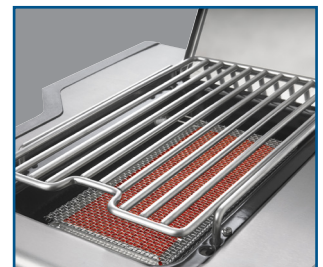

PRESTIGE **PRO**

NOUVEAU

BARBECUE GAZ PRESTIGE PRO 665-3
Inox (PR0665RSIBPSS-3)

8 Brûleurs

- Jusqu'à 31 kW sur 8 brûleurs 5 principaux en acier inoxydable, brûleur infrarouge latéral SIZZLE ZONE™, 1 brûleur fumoir avec glissière rétractable pour copeaux de fumage, rôtissoire en inox avec moteur
- Surface de cuisson principale: 96 x 46 cm
- Dimensions: 195 x 65 x 130 cm | 150 kg
- Éclairage interne
- Compartiment pour glaçons / marinade avec planche à découper
- Tiroir d'égouttement - lèchefrite accessible depuis l'avant
- Boutons de réglage avec LED couleurs SAFETY GLOW™
- Projection du logo Napoleon par détection de mouvements

Brûleur arrière infrarouge pour des plats croustillants préparés avec une rôtissoire

Grilles de cuisson en acier inoxydable WAVE™

Glissière pour copeaux de fumage avec brûleur intégré

SIZZLE ZONE™ brûleur latéral à infrarouge