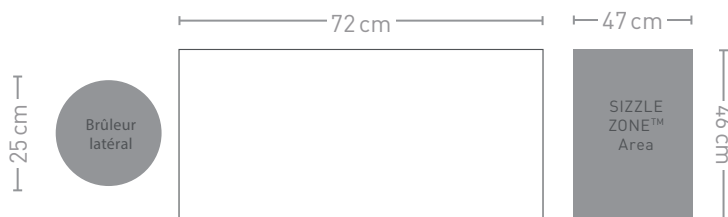

PRESTIGE

PRO

BARBECUE GAZ PRESTIGE PRO 825-3
Inox (PR0825RSBIPSS-3)

10 Brûleurs

- Jusqu'à 38.6 kW sur 10 brûleurs
4 brûleur principal en inox, 1 brûleur fumeur avec glissière rétractable pour copeaux de fumage, un brûleur latéral POWER à deux niveaux, 2 brûleurs SIZZLE ZONE™ avec 1 brûleur de réchaud au centre
- Surface de cuisson principale: 72 x 46 cm + 47 x 46 cm
- Dimensions: 239 x 65 x 131 cm | 205 kg
- Deux cellules de cuisson avec éclairage intérieur de la cellule de cuisson de gauche
- Deux grands tiroirs d'égouttement - lèchefrites accessibles depuis l'avant
- Brûleur arrière infrarouge en inox
- Compartiment pour glaçons / marinade avec planche à découper
- Boutons de réglage avec éclairage LED couleurs SAFETY GLOW™
- Portes et tiroirs avec amortisseur de fermeture
- Projection du logo Napoleon par détection de mouvements

Brûleur latéral POWER à deux niveaux

Grilles de cuisson en acier inoxydable WAVE™

Glissière pour copeaux de fumage avec brûleur intégré

Brûleur infrarouge SIZZLE ZONE™