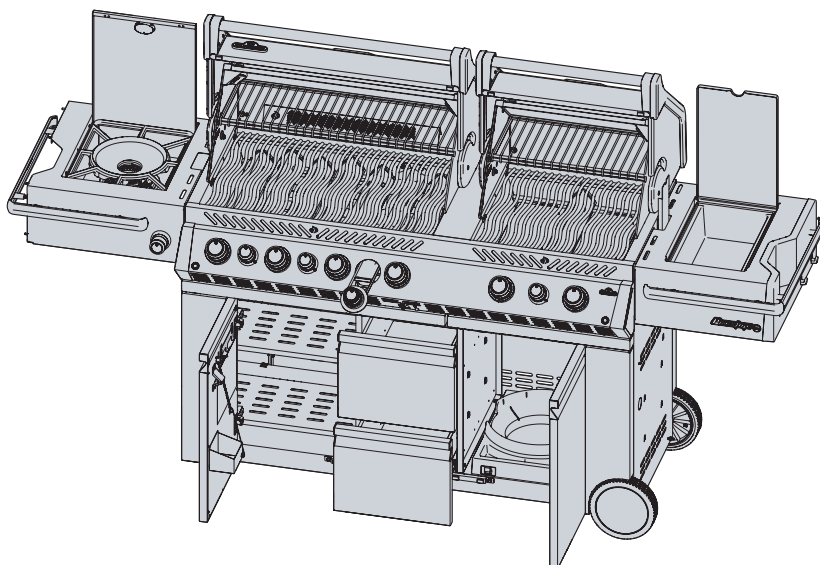

PRO825RSBI-3

PRO665RSIB-3