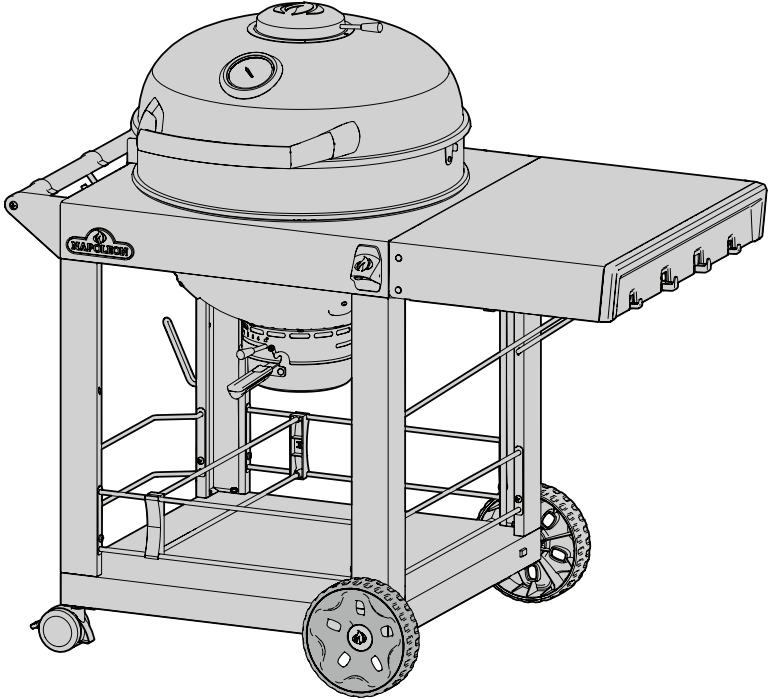

PRO22K-CART-3

1-866-820-8686

grills@napoleon.com

www.napoleon.com

WOLF STEEL Ltd.
214 Bayview Drive, Barrie
Ontario, Canada. L4N 4Y8