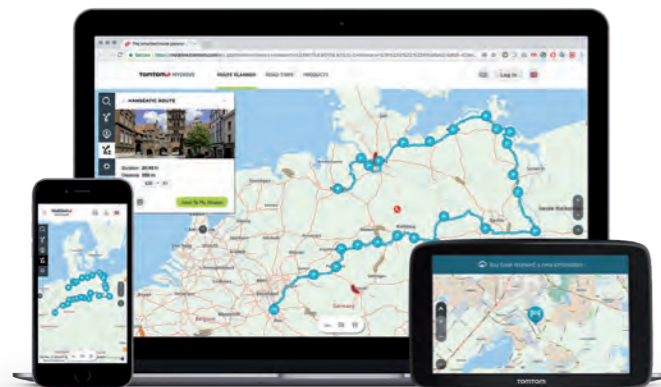

PERSONNALISEZ VOTRE PARCOURS AVEC TOMTOM MYDRIVE

Utilisez le site Internet ou l'appli TomTom MyDrive pour planifier et modifier votre parcours idéal. Dénichez et réservez les meilleurs lieux de séjour et de restauration grâce aux avis TripAdvisor, et enfin intégrez-les à votre itinéraire. Synchronisez-les via Wi-Fi® sur votre GPS, et c'est parti !

Planifiez votre parcours sur mydrive.tomtom.com