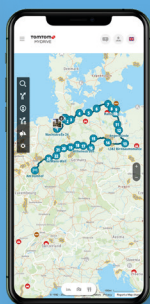

TomTom Traffic

Évitez les embouteillages, grâce aux infos trafic actualisées en temps réel.

Fixation rapide

Installez et désinstallez en toute simplicité votre TomTom GO Camper Tour, grâce à sa fixation rapide.

Commande vocale

Restez concentré et améliorez votre sécurité sur la route en donnant des instructions à votre GPS TomTom GO Camper Tour via les commandes vocales.

Planification simple des trajets

TomTom MyDrive