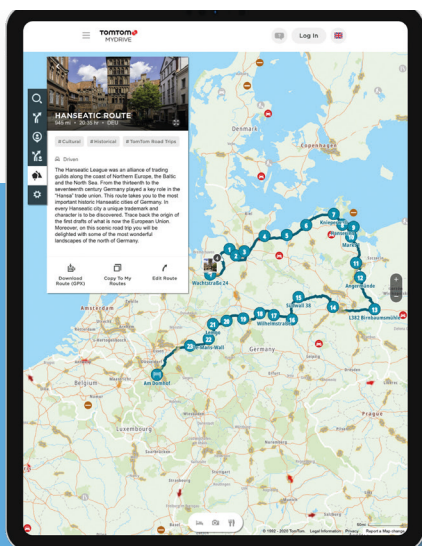

Parcours adaptés à votre camping-car ou caravane

Tunnels, ponts de faible hauteur ou routes étroites : ne restez plus bloqué lors de vos déplacements, grâce à des parcours calculés en fonction du poids et des dimensions de votre véhicule.

6 mois de service zone de danger

Votre TomTom GO Camper Tour vous signale des alertes à l'approche des zones de danger.

Mise à jour de la cartographie

Mise à jour de la carte Europe TomTom sans frais supplémentaires. Fini les surprises sur la route avec le GO Camper Tour.

Appels mains-libres

Votre TomTom GO Camper Tour est conçu pour vous permettre de passer des appels mains-libres d'une qualité audio optimale dans votre voiture. Il vous suffit de le connecter via Bluetooth.

TomTom Traffic

Évitez les embouteillages, grâce aux infos trafic actualisées en temps réel.

Fixation rapide

Installez et désinstallez en toute simplicité votre TomTom GO Camper Tour, grâce à sa fixation rapide.

Points d'intérêt pour camping-cars, caravanes et voiture

Découvrez des points d'intérêt dédiés au camping, quel que soit le type de véhicule que vous conduisez.

Haut-parleur performant

Conduisez en toute sécurité avec des instructions de navigation claires et distinctes.

Commande vocale

Restez concentré et améliorez votre sécurité sur la route en donnant des instructions à votre GPS TomTom GO Camper Tour via les commandes vocales.

Planification simple des trajets

TomTom MyDrive

Avec TomTom MyDrive, planifiez des parcours, ajoutez plusieurs arrêts, consultez les infos trafic en temps réel et sauvegardez vos parcours favoris depuis votre smartphone, votre tablette ou votre PC. Les parcours sont automatiquement synchronisés avec votre GPS TomTom GO Camper Tour. Vous n'avez plus qu'à prendre le volant, et c'est parti !