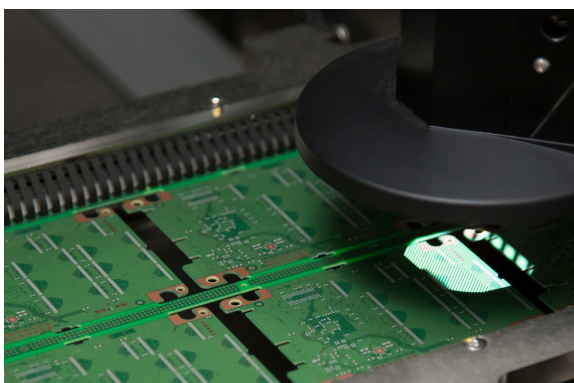

Profitez de l'efficacité de la 3D NAND nouvelle génération de Micron®

Nos composants de pointe sont entièrement conçus dans une optique d'efficacité optimale. Par conséquent, le Crucial MX500 bénéficie d'une faible consommation électrique tout en offrant un rapport performance/prix qui vous dispense d'avoir recours à des facilités de paiement pour l'acheter. Profitez d'un ordinateur plus rapide, plus silencieux et moins chaud, que ce soit au bureau ou chez vous. Vous allez vous demander comment vous avez fait pour vous contenter d'un simple disque dur.