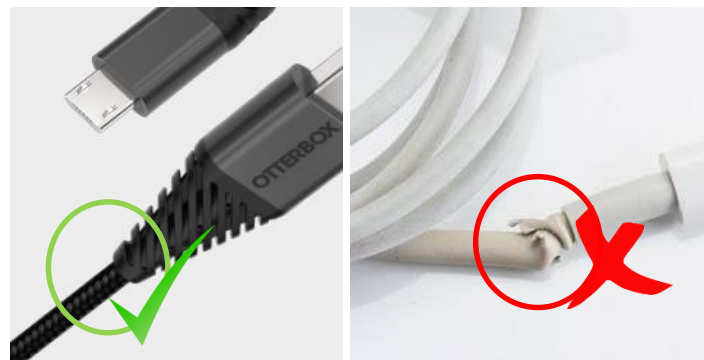

Il est doté d'un dispositif étendu de soulagement de la tension, testé en laboratoire, à la jonction entre le câble et le connecteur, un point réputé pour être fragile. D'une longueur de 3 mètres, il permet de recharger très rapidement à 2,4 A, et son enveloppe extérieure en nylon tressé évite au câble de s'effiloche, de se craqueler et de s'emmêler.

*Vous restez à tout moment prêt à saisir l'instant, partager et vous connecter.*

**Caractéristiques /**

- **Câble robuste et durable de 3 mètres, à longue durée de vie**
- **Le connecteur USB type-C** se branche dans les ports USB type-A
- **Câble ultra-résistant**, testé pour le pliage **plus de 10 000 fois** avec une force de traction de 45 kg et plus
- **Le nylon tressé résistant à l'enchevêtrement** empêche l'effilochage et la fissuration (craquellement) \*
- Le dispositif de soulagement de la tension long protège contre d'éventuelles ruptures
- **Recharge à 2,4 A ultra-rapide**, pour un retour en force accéléré de vos appareils mobiles
- **Enveloppe métallique et connecteurs** en aluminium anodisé pour une durée de vie prolongée, avec une finition anti-corrosion de qualité supérieure

SKU : 78-51263  
UPC : 660543413233

**NE S'EFFILOCHE PAS**

**10K+ Flex Test**

**PULL STRENGTH**  
45 kg et plus

**ANODIZED ALUMINUM**

**Caractéristiques techniques /**

<b>Nom du produit :</b>	Câble USB type-C robuste - 3 mètres
<b>Pays d'origine :</b>	Chine
<b>Compatibilité :</b>	appareils et chargeurs USB type-C
<b>Longueur d'une unité :</b>	3 m
<b>Poids d'une unité :</b>	94 g
<b>Langues :</b>	EN/FR/DE/ES/IT/PT/JA/KO/ZH/ZHT
<b>Carton principal - quantité :</b>	36
<b>Carton principal - dimensions :</b>	475 mm x 335 mm x 178 mm
<b>Carton principal - poids :</b>	1,02 kg
<b>Carton pour la vente au détail - dimensions :</b>	108 mm x 38 mm x 159 mm

\* Le nylon tressé de grande qualité, résistant à l'enchevêtrement, empêche les câbles de s'effiloche et de se fissurer (de se craqueler), évitant ainsi des situations dangereuses.