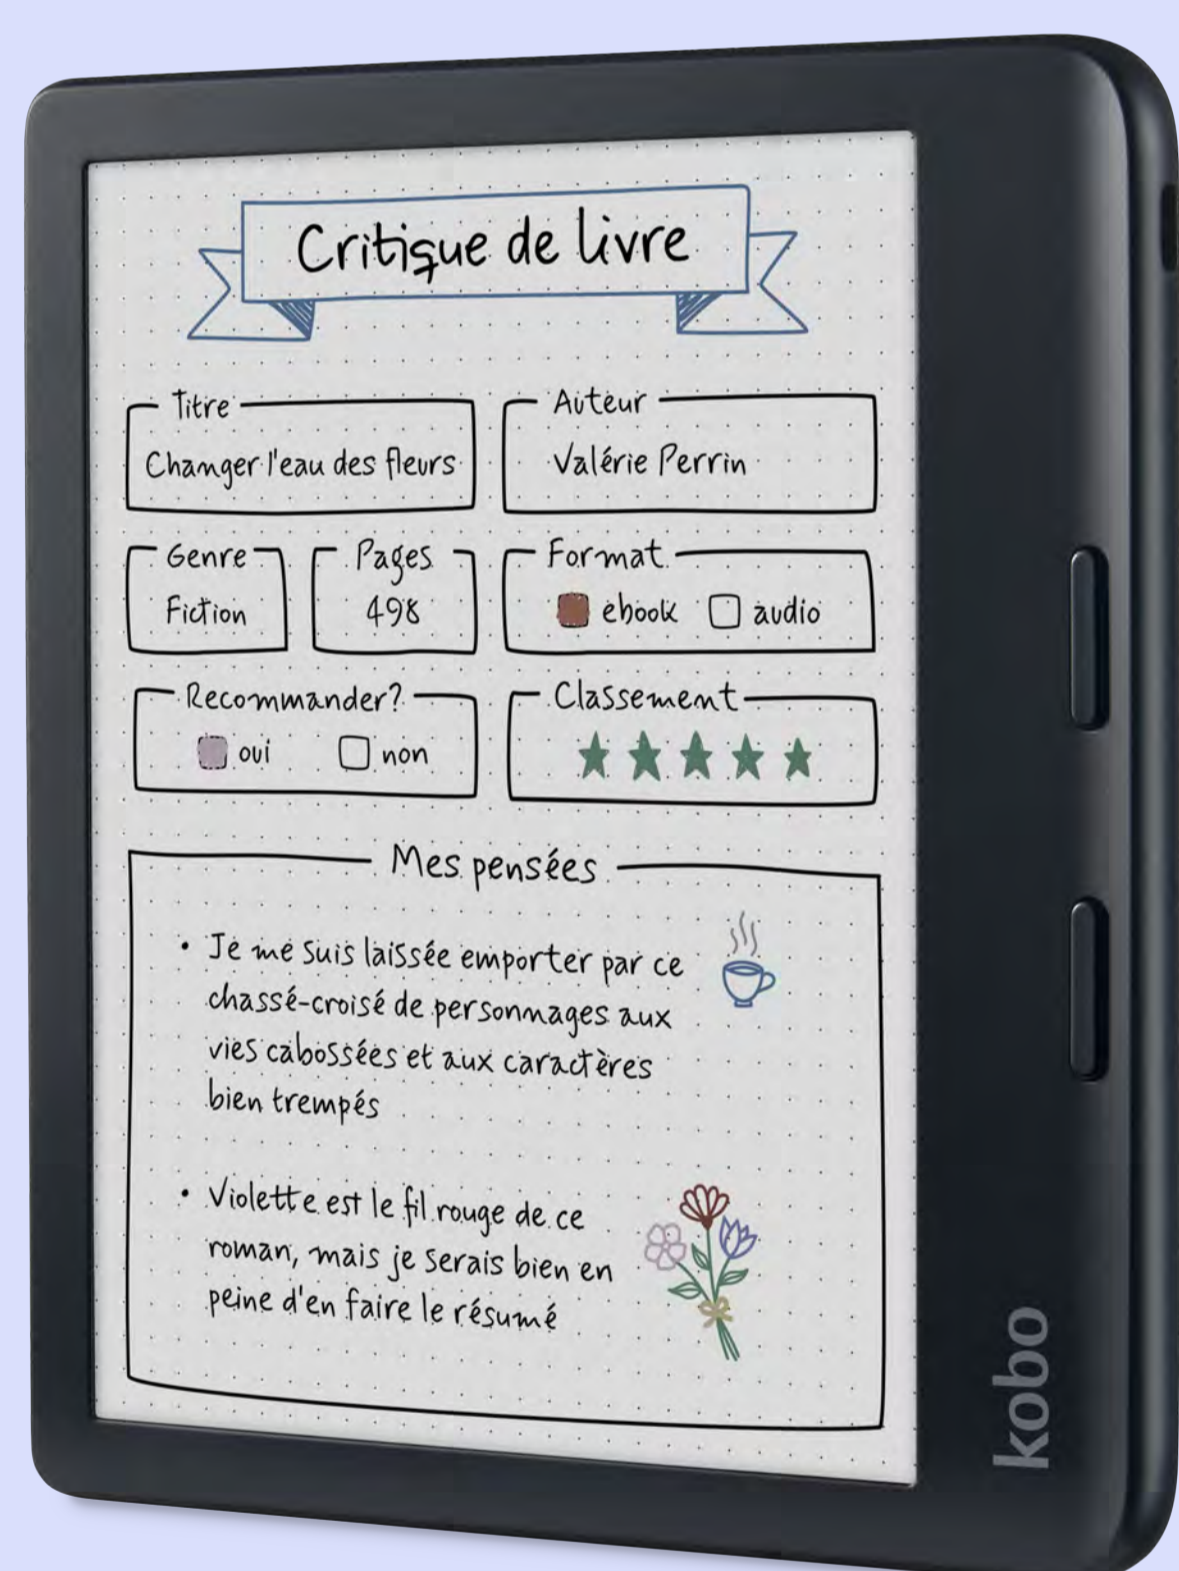

# kobo libra COLOUR

## Colorez vos idées

Découvrez notre liseuse la plus inspirante à ce jour : la nouvelle Kobo Libra Colour. Apportez de la magie à vos marges en annotant vos pages, en organisant vos pensées et en soulignant les phrases qui vous inspirent, le tout en couleur. Grâce à la compatibilité avec le Stylet Kobo 2 vous pouvez plonger plus en profondeur dans vos histoires préférées en marquant les moments significatifs et en soulignant les passages importants de vos eBooks préférés.

## Atouts principaux

Parcourez et lisez en couleurs grâce à l'écran E Ink Kaleido™ 3 de 7 pouces

Grâce à la compatibilité avec le Stylet Kobo 2, annotez\* vos eBooks et prenez des notes colorées

Consignez vos pensées en couleurs grâce aux nombreux carnets intégrés\*

Conception ergonomique légère et confort visuel ComfortLight PRO

Design amélioré, des plastiques recyclés à la protection étanche en passant par la réparabilité\*\*

Emportez des milliers de livres partout avec un espace de stockage de 32 Go et une autonomie de la batterie de plusieurs semaines†