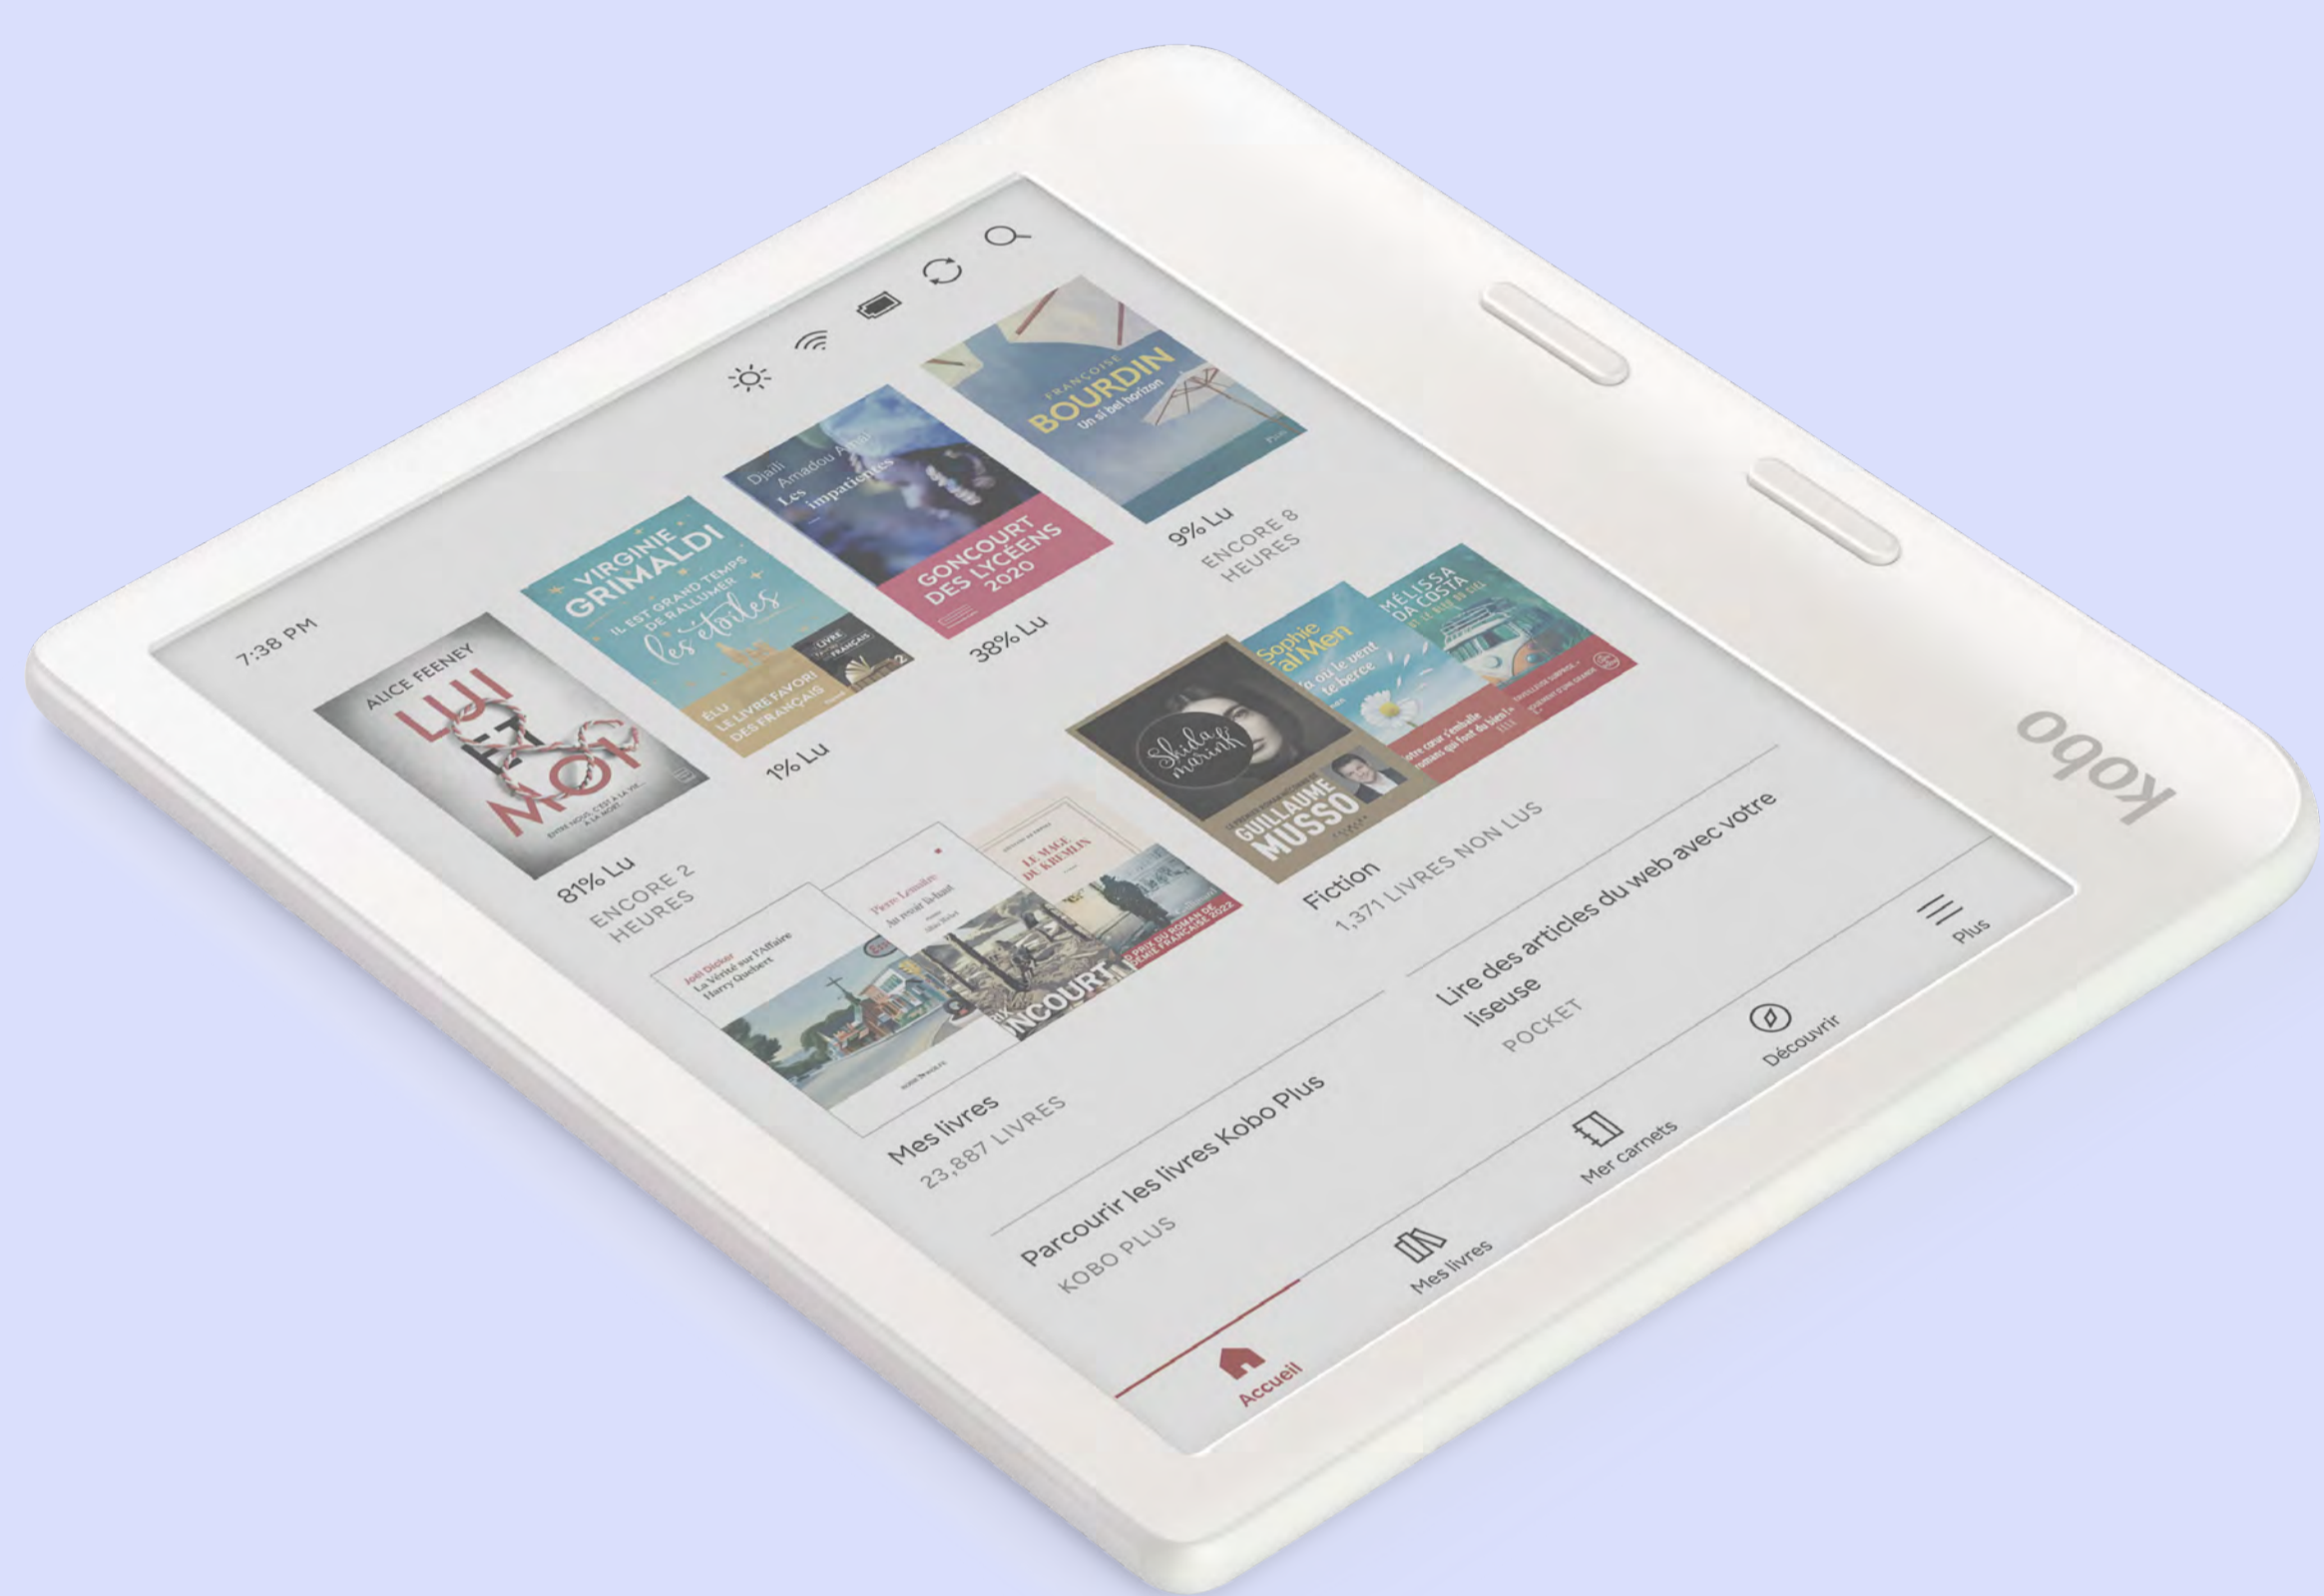

# kobo libra COLOUR

## Colorez vos idées

Découvrez notre liseuse la plus inspirante à ce jour : la nouvelle Kobo Libra Colour. Apportez de la magie à vos marges en annotant vos pages, en organisant vos pensées et en soulignant les phrases qui vous inspirent, le tout en couleur. Grâce à la compatibilité avec le Stylet Kobo 2 vous pouvez plonger plus en profondeur dans vos histoires préférées en marquant les moments significatifs et en soulignant les passages importants de vos eBooks préférés.

## Atouts principaux

Parcourez et lisez en couleurs grâce à l'écran E Ink Kaleido™ 3 de 7 pouces

Grâce à la compatibilité avec le Stylet Kobo 2, annotez\* vos eBooks et prenez des notes colorées

Consignez vos pensées en couleurs grâce aux nombreux carnets intégrés\*