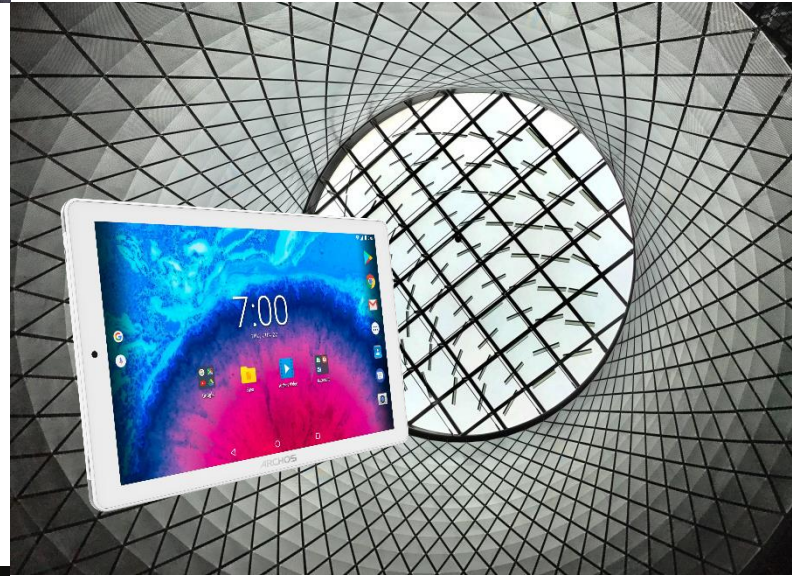

ARCHOS Core 101^{3G}

10.1" IPS HD

H+

Quad-Core

1GB / 32GB
RAM / ROM

Dual Sim

Grâce à l'ARCHOS Core 101 3G, profitez de tous vos médias favoris et partagez-les facilement avec vos amis ou votre famille sur son magnifique écran IPS HD de 10,1 pouces. Sa coque en métal ultra-fin, la connectivité 3G et ses caméras vous permettent d'aller n'importe où avec votre tablette.

UN SUPERBE ECRAN 10"

L'écran 10,1 pouces de l'ARCHOS Core 101 3G délivre une image lumineuse et colorée, parfaite pour profiter de tous vos médias préférés. Cet écran IPS HD s'intègre dans un superbe coque en métal.

A LA MAISON OU AILLEURS

Grâce à la connectivité 3G, vous pouvez obtenir un accès complet à Internet où que vous soyez. Il vous suffit de mettre une carte SIM dans votre ARCHOS Core 101 3G et le tour est joué!

RAPIDE ET PUISSANT

L'ARCHOS Core 101 3G combine un processeur Mediatek Quad core, 1 Go de RAM avec une connectivité 3G pour apporter la vitesse et la puissance dont vous aurez besoin pour vos applications, jeux et navigation Web.