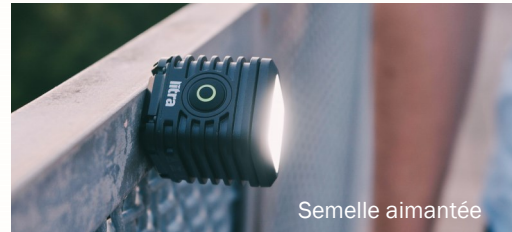

- Torche 16 LED autonome ultra compacte
- Eclairage homogène sur 70° d'angle
- 3 niveaux de puissance jusqu'à 800 lumens + stroboscope
- Fidélité des couleurs avec un CRI 90+
- Boîtier Aluminium robuste / Etanche 20m
- Nombreux accessoires et fixations

Compacte, solide et polyvalente. Profitez de la puissance d'un éclairage compact avec la LitraTorch 2.0. Avec ses dimensions réduites de seulement 3,8 x 3,8 cm, cette lumière continue répond aux exigences rigoureuses de la création de contenu. La LitraTorch 2.0 est conçue pour assister les projets les plus ambitieux et peut être utilisée comme lumière principale, pour mettre en valeur une zone, pour éclairer les cheveux, aider à la mise au point et bien plus encore. Tenue à la main, montée ou simplement placée dans votre environnement, la nature polyvalente du LitraTorch facilite vos prises de vue tant en mode statique qu'en 'run-and-gun'.