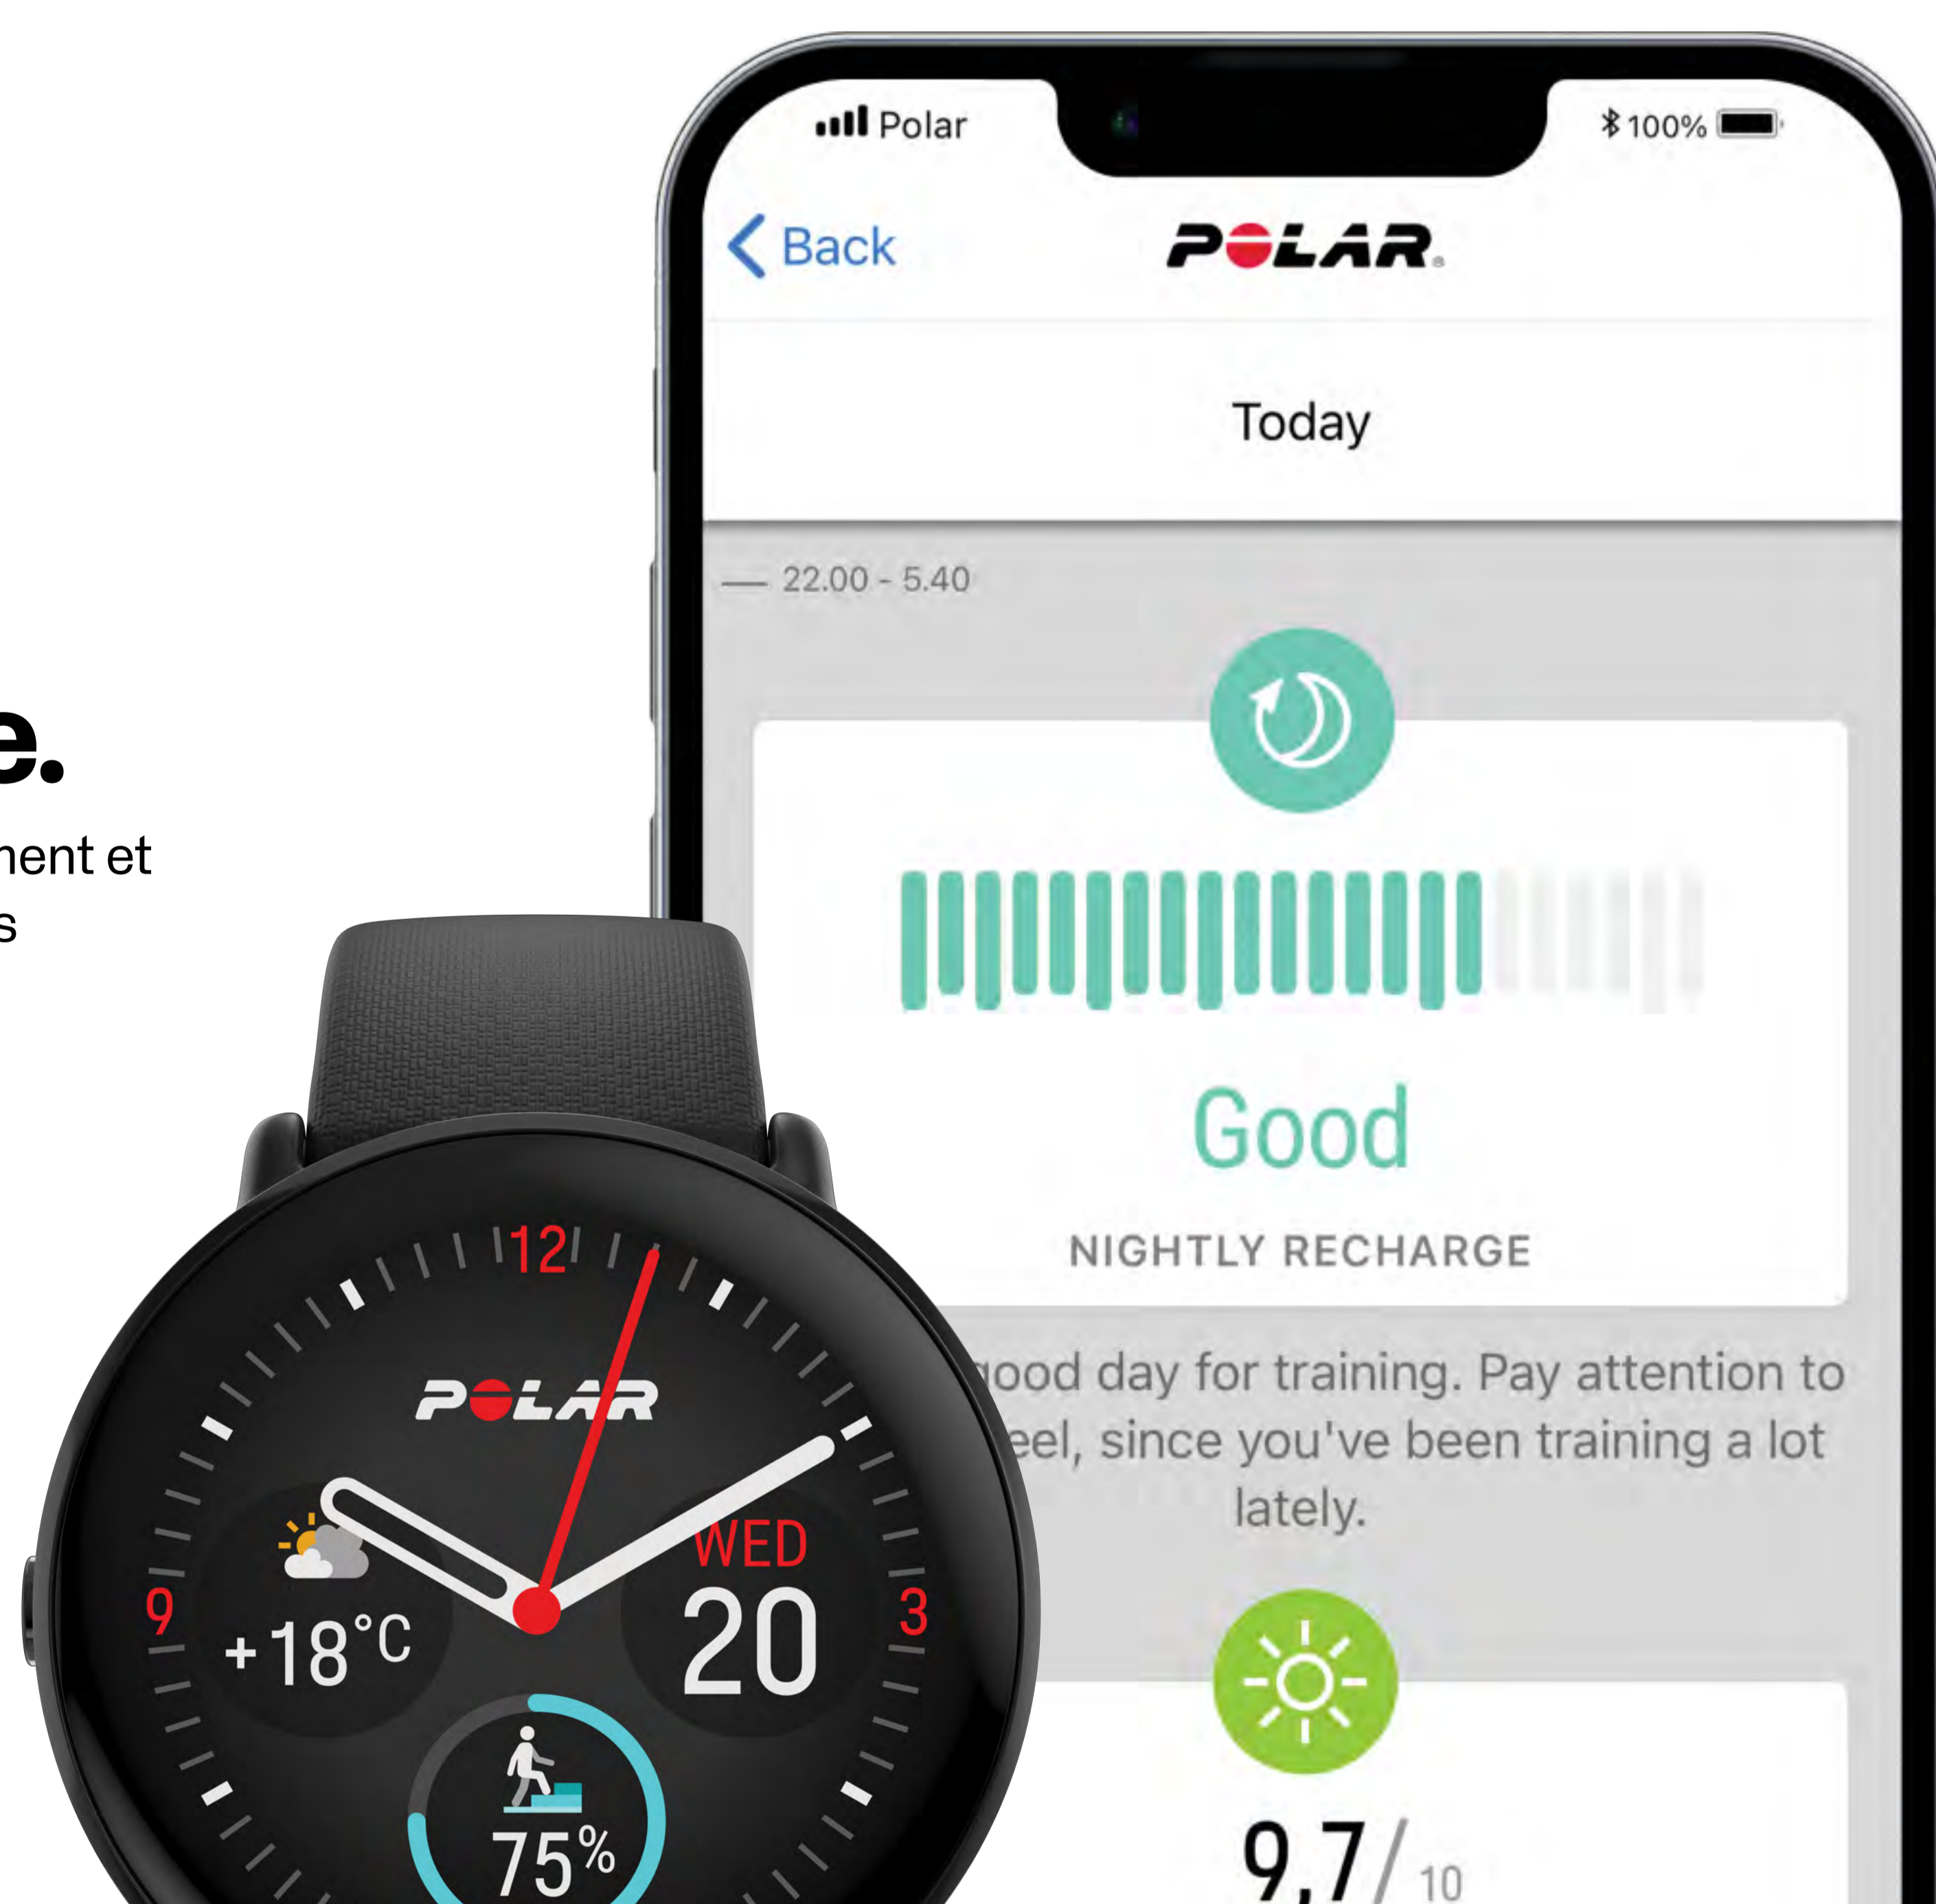

POLAR®

Polar Ignite 3

Fiche produit

Polar Ignite 3 Titanium **NOUVEAU**

Polar Ignite 3 est une montre connectée fitness avec GPS élégante qui vous aide à vivre une vie plus énergique. Elle suit votre sommeil, votre activité et votre fréquence cardiaque pour vous fournir des conseils adaptés à votre corps et à votre mode de vie.

Fitspark®
Training Guide

Test de marche

Test Running

Voice Guidance
via le téléphone

Contrôle de la musique

POLAR FLOW

C'est plus qu'une montre.

Définissez vos objectifs, planifiez vos séances d'entraînement et suivez vos progrès avec toutes les données de votre corps synchronisées automatiquement.

POLAR

Polar Ignite 3

Montre connectée fitness

MESSAGE MARKETING

Nous sommes tous différents, mais nous disposons tous de 24 heures par jour, pour une infinité de possibilités.

Il est temps de commencer à vivre votre vie en accord avec le rythme naturel de votre corps.

SLOGAN DE LA CAMPAGNE

Trouvez votre rythme

DÉSCRIPTION COURTE

Démarrez vos journées en beauté avec Polar Ignite 3, un montre de fitness et de bien-être à la fois moderne et classique qui vous donne des conseils adaptés à votre corps et votre style de vie. Suivez toutes vos activités, surveillez votre sommeil et recevez les informations qui vous importent le plus sur un écran tactile haute résolution merveilleusement brillant avec des widgets personnalisables.