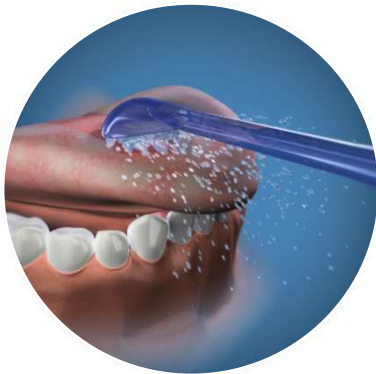

Par deux.

PCB : 5

A remplacer tous les 6 mois.

Aide à éliminer les bactéries sur la
langue responsables de la
mauvaise haleine.

Les embouts sont compatibles avec tous les hydropulseurs Waterpik.
*Les distributeurs sont libres de fixer leur prix.