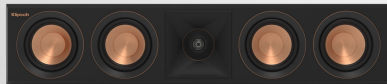

SKU: 1070034
Floorstanding speaker – atmos
Dual 8" Cerametallic™ woofers
RRP: 1599€

RP-5000F II

SKU: 1070015
Floorstanding speaker
Dual 5.25" Cerametallic™ woofers
RRP: 699€

RP-6000F II

SKU: 1070014
Floorstanding speaker
Dual 6.5" Cerametallic™ woofers
RRP: 799€

RP-8000F II

SKU: 1070013
Floorstanding speaker
Dual 8" Cerametallic™ woofer
RRP: 949€

RP-600M II

SKU: 1070015
Bookshelf speakers
6.5" Cerametallic™ woofer
RRP: 799€

RP-500M II

SKU: 1070016
Bookshelf speakers
5.25" Cerametallic™ woofer
RRP: 649€

RP-1000SW
10" subwoofer

RP-1200SW
12" subwoofer

RP-1400SW
14" subwoofer

RP-404C II (CI)

SKU: 1070022
Center channel
4 x 4" Cerametallic™ woofers
RRP: 599€

RP-504C II

SKU: 1070017
Center channel
4 x 5.25" Cerametallic™ woofers
RRP: 799€

RP-500C II

SKU: 1070019
Center channel
Dual 5.25" Cerametallic™ woofers
RRP: 499€

RP-502S II

SKU: 1070020
Surround speakers
2 x 5.25" Cerametallic™ woofers
RRP: 999€

RP-500SA II

SKU: 1070045
Surround speakers-atmos
5.25" Cerametallic™ woofer
RRP: 749€