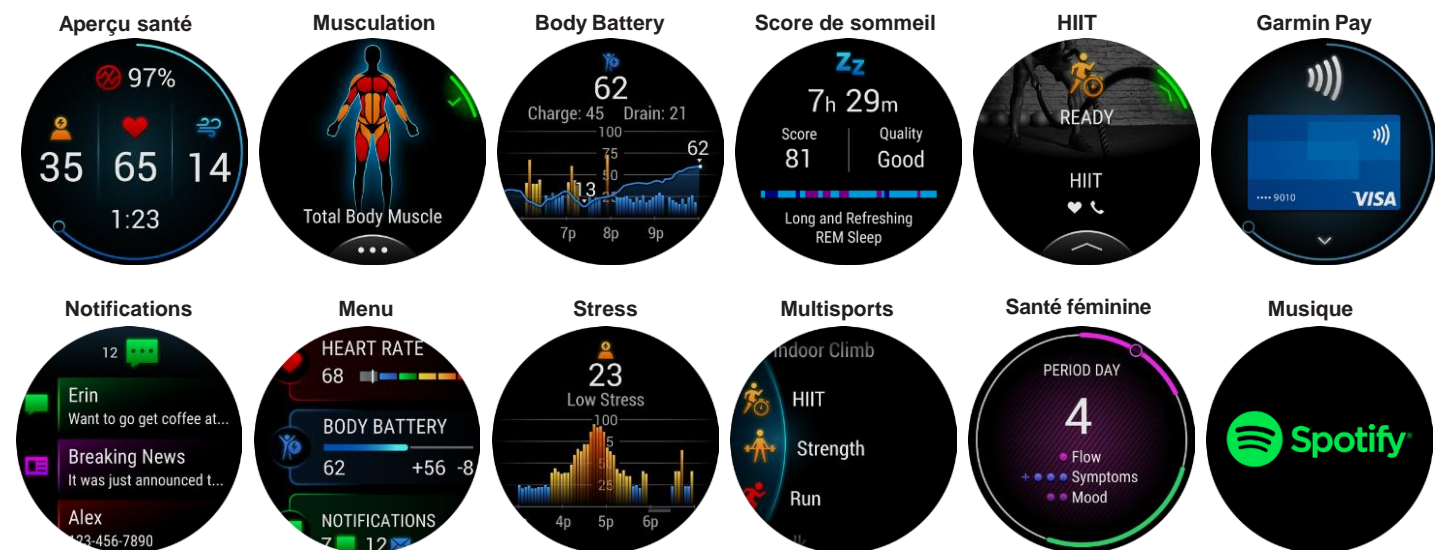

NEW	DEUX TAILLES ET ÉCRAN AMOLED	Complétez votre style avec une montre connectée disponible en deux tailles de cadrans 40 mm et 45 mm. Elle est dotée d'un écran AMOLED ultra-lumineux.
NEW	AUTONOMIE LONGUE DURÉE ET CHARGE RAPIDE	Obtenez une image ininterrompue de votre santé grâce à une autonomie de la batterie allant jusqu'à 11 jours pour Venu 2 et jusqu'à 10 jours pour Venu 2S en mode connecté et jusqu'à 8 heures pour Venu 2 et jusqu'à 7 heures en mode GPS avec musique, plus une recharge rapide et un mode d'économie de la batterie.
NEW	SUIVI SANTÉ	Apprenez à mieux connaître votre corps grâce à des fonctions avancées de surveillance de la santé, notamment l'aperçu santé, les niveaux de stress et d'énergie Body Battery™, le score de sommeil, l'âge de la forme physique et bien plus encore.¹
NEW	ANALYSE AVANCÉE ET SCORE DE SOMMEIL	Suivez les différents stades du sommeil ainsi que la fréquence cardiaque¹, le stress, l'oxymètre de pouls² et la respiration. Obtenez un score concernant la qualité de votre sommeil et des indications sur la façon dont vous pouvez l'améliorer.
NEW	APERCU SANTÉ	Prenez deux minutes pour enregistrer les statistiques clés, notamment la fréquence cardiaque¹, la variabilité de la fréquence cardiaque, le Pulse Ox², la respiration et le stress. Puis générez un rapport avec ces statistiques via l'application gratuite Garmin Connect™ sur votre smartphone compatible.
NEW	AGE FITNESS	Utilise l'âge chronologique, votre activité hebdomadaire, votre fréquence cardiaque au repos et votre IMC ou pourcentage de graisse corporelle pour estimer si votre corps est plus jeune ou plus vieux que vous ne l'êtes réellement.
NEW	HIIT & WORKOUTS	Pratiquez facilement ce nouveau sport indoor avec différents chronomètres pour suivre vos entraînements HIIT, notamment AMRAP, EMOM, Tabata... Définissez le nombre de tours, les intervalles travail/repos, etc.
NEW	MUSCULATION AVANCÉE	Ce profil d'activité détaillé vous permet d'accéder à des échelles et à des records de musculation, ainsi qu'à des graphiques indiquant les groupes musculaires que vous avez travaillés.
	EXERCICES ANIMÉS	Utilisez les entraînements animés préchargés dans la montre et gratuits (cardio, yoga, musculation, HIIT et Pilates), créez les vôtres dans l'application Garmin Connect sur votre smartphone compatible, ou essayez les plans d'entraînement adaptatifs gratuits Garmin Coach pour la course à pied.
	GPS INTÉGRÉ & MULTISPORTS	Trouvez de nouvelles façons de vous entraîner grâce à plus de 25 sports directement préchargés dans la montre comme la marche, la course à pied, le cyclisme, le HIIT, la natation, le golf, la randonnée, l'escalade en salle, etc. Grâce au GPS intégré, suivez votre temps, distance, allure pour les sports en extérieur et obtenez une trace précise de vos parcours.
	SUIVI & SÉCURITÉ	Les fonctions de sécurité et de suivi comprennent la détection d'incidents (lors d'activités en plein air) et l'assistance, qui permettent toutes deux d'envoyer votre position en direct aux services et à vos contacts d'urgence.³
	SMART NOTIFICATIONS	Ne manquez jamais un appel, un texte ou une alerte des réseaux sociaux grâce aux notifications transmises directement à votre poignet - lorsqu'elles sont associées à un smartphone Android™ ou iOS compatible.
	MUSIQUE	Téléchargez jusqu'à 650 chansons sur votre montre, y compris des playlists de Spotify®, Amazon Music ou Deezer⁴, et connectez-vous à des écouteurs sans fil (vendus séparément) pour une écoute sans téléphone.
	GARMIN PAY™	Laissez votre portefeuille à la maison ; les paiements sans contact Garmin Pay™⁵ vous permettent de régler vos achats rapidement et en toute sécurité !
	CONNECT IQ™	Personnalisez votre montre avec des cadrans, des applications et des widgets disponibles sur notre boutique Connect IQ™ et synchronisez votre montre avec l'application Garmin Connect sur votre smartphone compatible pour examiner en détail vos données de santé et de fitness.