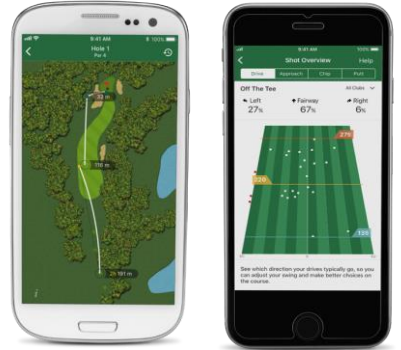

APPLICATION GARMIN GOLF™ :

ENTREZ DANS LA COMPÉTITION, COMPAREZ VOS RESULTATS ET RESTEZ CONNECTÉ

L'application gratuite Garmin Golf ajoute une dimension plus conviviale à vos parties, avec des statistiques plus approfondies et plus d'opportunités de compétition.

FONCTIONNALITÉS PROPOSÉES:

- À chaque partie, vivez le frisson du tournoi en défiant vos amis et d'autres golfeurs sur plus de 42 000 parcours disponibles dans le monde.
- Analyse des Strokes Gained pour améliorer votre jeu et suivi des statistiques complémentaires pour les appareils Garmin compatibles.
- Créez votre propre tournoi et invitez plusieurs amis dans la compétition.
- Les joueurs peuvent publier leurs résultats et comparer leurs données, leurs classements et leurs statistiques dans l'application.
- Même si vous n'utilisez pas d'appareil Garmin, l'application vous permet de participer aux tableaux des scores et aux tournois hebdomadaires en saisissant vos scores et statistiques à la main.

PARCOURS DISPONIBLES

L'Approach® S12 est immédiatement prête à l'emploi, elle intègre plus de 42 000 parcours de golf dans le monde.

Allumez-la et commencez à jouer. Et vous ne paierez jamais pour les mises à jour ou les nouveaux parcours. Pas d'abonnements, pas de frais.