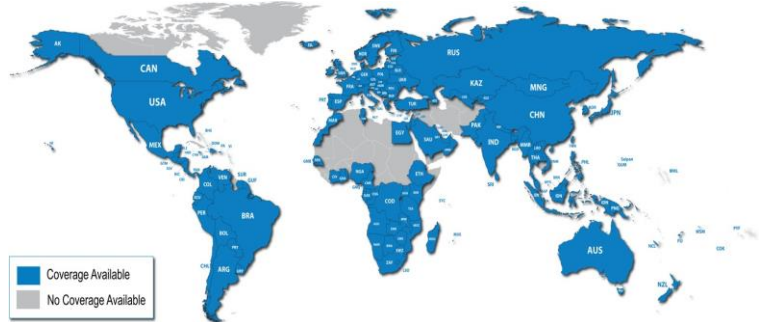

PARCOURS DISPONIBLES

L'Approach® S12 est immédiatement prête à l'emploi, elle intègre plus de 42 000 parcours de golf dans le monde.

Allumez-la et commencez à jouer. Et vous ne paierez jamais pour les mises à jour ou les nouveaux parcours. Pas d'abonnements, pas de frais.

Téléchargez toutes les mises à jour sur Garmin.com/express. Des mises à jour sont ajoutées plusieurs fois par an.