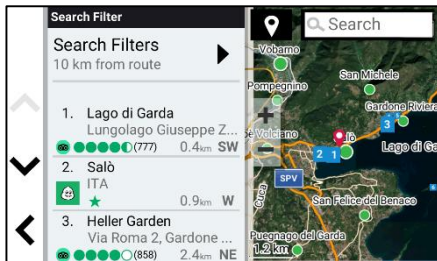

ANNUAIRE PRÉCHARGÉ Ce GPS comprend un répertoire pour camping-car d'ACSI™ et Campercontact™ ainsi qu'un annuaire des aires gratuites avec Trailer's PARK™ et iOverlander™. Filtrerez les camping et les aires de repos avec vos équipements préférés tels que les branchements électriques, les douches, l'accès Internet.

NEW IMAGERIE BIRDSEYE™ SATELLITE L'imagerie satellite BirdsEye™ vous aide à trouver les chemins cachés vers des endroits secrets et reculés. Téléchargements directs sur l'appareil via le Wi-Fi® et aucun abonnement annuel requis.

ASSISTANT VOCAL Dites «OK Garmin» pour contrôler l'appareil avec votre voix pour que vos mains restent sur le volant.

TRAFIC, MÉTÉO ET PARTAGE DE FICHIERS GPX Accédez aux prix du carburant, au trafic et à la météo en temps réel, partagez des fichiers GPX et consultez les notifications téléphoniques lorsque vous associez votre CamperVan à l'application mobile Garmin Drive¹.

MISES À JOUR SANS FIL Le Wi-Fi® intégré facilite la mise à jour de vos cartes et logiciels sans utiliser d'ordinateur; un icône à l'écran indique la disponibilité de nouvelles mises à jour sont disponibles.

COMPATIBILITÉ CAMÉRAS Voyez facilement en marche arrière, lorsque vous associez votre CamperVan avec la caméra de recul sans fil BC™ 30 ou 40.

TRENDY PLACES™