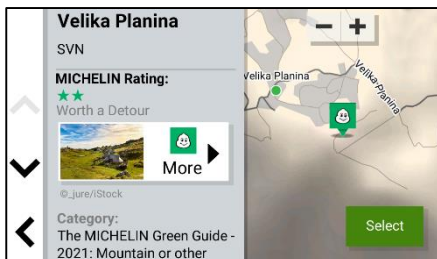

COMPATIBILITÉ CAMÉRAS Voyez facilement en marche arrière, lorsque vous associez votre CamperVan avec la caméra de recul sans fil BC™ 30 ou 40.

TRENDY PLACES™

LOCAL SPOTS™

ROADTRIP ROUTES™

LE GUIDE VERT MICHELIN®