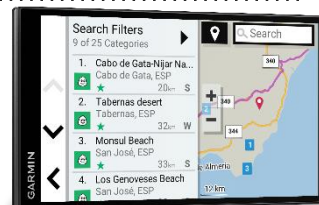

OVERVIEW:

Partez à l'aventure avec CamperVan. Imaginé pour les road trip en petits vans, ce GPS de 6,95" vous indique les activités à découvrir sur votre chemin avec Trendy Places™ et Local Spots™. Découvrez l'expertise touristique des guides verts Michelin® et retrouvez les avis des voyageurs sur Tripadvisor®. Les annuaires préchargés d'ACSI™, Campercontact™ et Trailer's PARK™ vous permettent de trouver les meilleurs endroits où vous arrêter. Utilisez Roadtrip Routes™ pour générer des itinéraires plus aventureux. L'assistant vocal Garmin vous permet de contrôler CamperVan tout en gardant les mains sur le volant. Lorsqu'il est associé à l'application Garmin Drive™ sur votre téléphone compatible, vous pouvez même suivre le trafic en temps réel, la météo et les prix du carburant.

NEW LOCAL SPOTS™ Ce GPS indique les lieux à visiter et les activités à essayer dans les environs de votre position actuelle, ce qui permet aux voyageurs de garder des recommandations pour un autre jour.