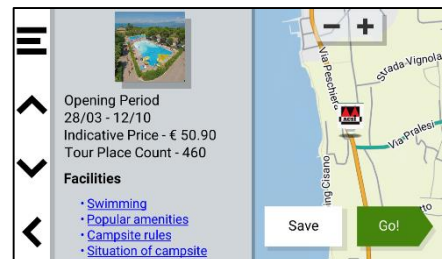

INFORMATIONS DÉTAILLÉES