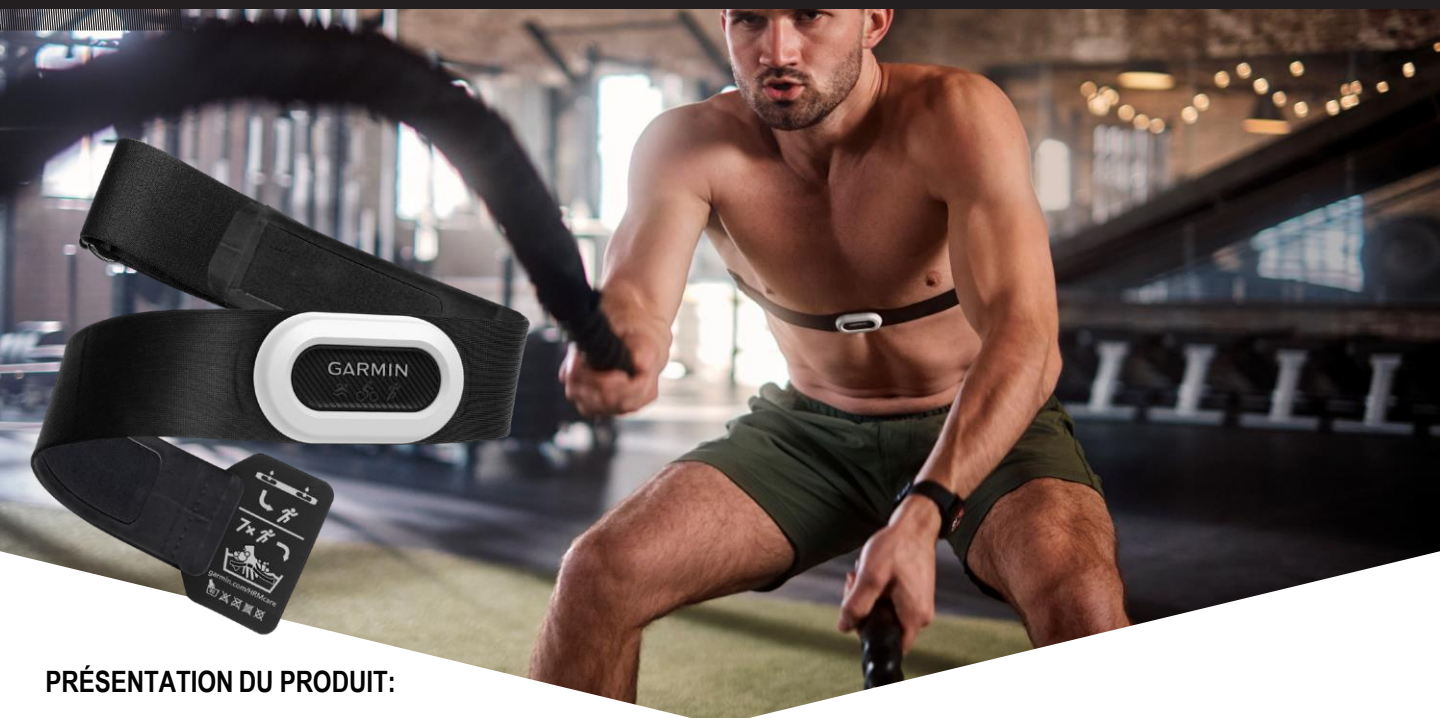

.....

HRM PRO™ Plus

CEINTURE CARDIO HAUT DE GAMME

FICHE TECHNIQUE

PRÉSENTATION | FONCTIONNALITÉS | COMPARAISON

CONFIGURATIONS | CARACTÉRISTIQUES | COMPATIBILITÉ

.....

HRM PRO™ Plus – Ceinture cardio haut de gamme

PRÉSENTATION DU PRODUIT:

La HRM-Pro™ Plus remplacera la HRM-Pro, la version la plus haut de gamme des ceinture cardio du marché. Son nouveau design souple et confortable est complété par des fonctions telles que les données de fréquence cardiaque en temps réel, l'allure, la distance, les Running Dynamics (analyse de la foulée), la puissance, le stockage et la transmission des données de fréquence cardiaque avec double transmission (ANT+ et BLE). Pour les athlètes qui s'entraînent à l'intérieur, à l'extérieur ou en ligne et qui veulent une ceinture cardio haut de gamme avec les meilleures fonctions de sa catégorie, le HRM-Pro Plus est le choix évident.