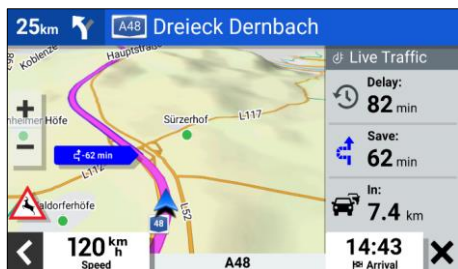

GPS

**MISE A JOUR
PRODUIT**

OVERVIEW:

Simplifiez votre conduite avec la nouvelle série de GPS Garmin DriveSmart™ 66/76/86. Profitez de l'assistance vocale Garmin pour trouver et aller facilement là où vous voulez aller. Des écrans haute résolution de 6, 7 ou 8 pouces vous guident avec des mises à jour de cartes d'Europe, des itinéraires de zones environnementales et des alertes sur les dangers potentiels. Tirez le meilleur parti de vos voyages grâce aux avis Tripadvisor® et aux millions de POI de Foursquare®.

CAPTURES D'ÉCRAN :

TRAFIC

ZONES ENVIRONNEMENTALES

TRIPADVISOR

ASSISTANT VOCAL

SUR LA ROUTE

DRIVER ALERTS²

GARMIN DRIVESMART™ 66/76/86