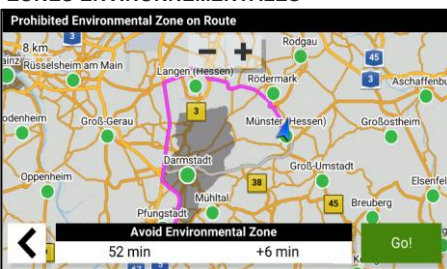

FONCTIONS CLÉS :

NEW	GRANDS ÉCRANS	Voyez facilement où aller avec les écrans haute résolution de 6, 7 ou 8 pouces. Le modèle 8" peut être monté en mode paysage ou portrait pour mieux voir la route.
NEW	ZONES ENVIRONNEMENTALES	Des conseils et avertissements concernant les zones environnementales ¹ vous sont fournis tout au long de votre itinéraire.
	APPELS MAINS-LIBRES & ASSISTANT VOCAL	Passez des appels tout en gardant les mains sur votre volant libres lorsque vous êtes associé à votre smartphone compatible Bluetooth®. L'assistance vocale Garmin, très pratique, vous permet de demander des indications sur les lieux où vous souhaitez vous rendre.
	ROAD TRIP	Tirez le meilleur parti de vos voyages en voiture grâce aux avis Tripadvisor® pour les restaurants, les hôtels et les attractions le long de votre itinéraire et aux points d'intérêt Foursquare®.
	DRIVER ALERTS	Afin d'encourager une conduite plus sûre ² , recevez des avertissements concernant les changements de vitesse, les virages serrés et d'autres dangers potentiels devant vous.
	SERVICES EN TEMPS RÉEL	Accédez au trafic en temps réel, à la météo, aux prix du carburant, au stationnement et aux notifications lorsque GPS est couplé à votre smartphone avec l'application Garmin Drive™.
	MISES À JOUR	La connectivité Wi-Fi® intégrée permet de mettre facilement à jour les cartes et les logiciels sans avoir besoin d'ordinateur.

CAPTURES D'ÉCRAN :

TRAFIC

ZONES ENVIRONNEMENTALES

TRIPADVISOR

ASSISTANT VOCAL

SUR LA ROUTE

DRIVER ALERTS²

GARMIN DRIVESMART™ 66/76/86