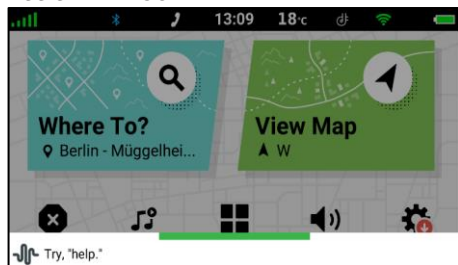

FONCTIONS CLÉS :

NEW	GRANDS ÉCRANS	Voyez facilement où aller avec les écrans haute résolution de 6, 7 ou 8 pouces. Le modèle 8" peut être monté en mode paysage ou portrait pour mieux voir la route.
NEW	ZONES ENVIRONNEMENTALES	Des conseils et avertissements concernant les zones environnementales ¹ vous sont fournis tout au long de votre itinéraire.
	APPELS MAINS-LIBRES & ASSISTANT VOCAL	Passez des appels tout en gardant les mains sur votre volant libres lorsque vous êtes associé à votre smartphone compatible Bluetooth®. L'assistance vocale Garmin, très pratique, vous permet de demander des indications sur les lieux où vous souhaitez vous rendre.
	ROAD TRIP	Tirez le meilleur parti de vos voyages en voiture grâce aux avis Tripadvisor® pour les restaurants, les hôtels et les attractions le long de votre itinéraire et aux points d'intérêt Foursquare®.
	DRIVER ALERTS	Afin d'encourager une conduite plus sûre ² , recevez des avertissements concernant les changements de vitesse, les virages serrés et d'autres dangers potentiels devant vous.
	SERVICES EN TEMPS RÉEL	Accédez au trafic en temps réel, à la météo, aux prix du carburant, au stationnement et aux notifications lorsque GPS est couplé à votre smartphone avec l'application Garmin Drive™.
	MISES À JOUR	La connectivité Wi-Fi® intégrée permet de mettre facilement à jour les cartes et les logiciels sans avoir besoin d'ordinateur.

CAPTURES D'ÉCRAN :

TRAFIC

ZONES ENVIRONNEMENTALES

TRIPADVISOR

ASSISTANT VOCAL

SUR LA ROUTE

DRIVER ALERTS²

GARMIN DRIVESMART™ 66/76/86