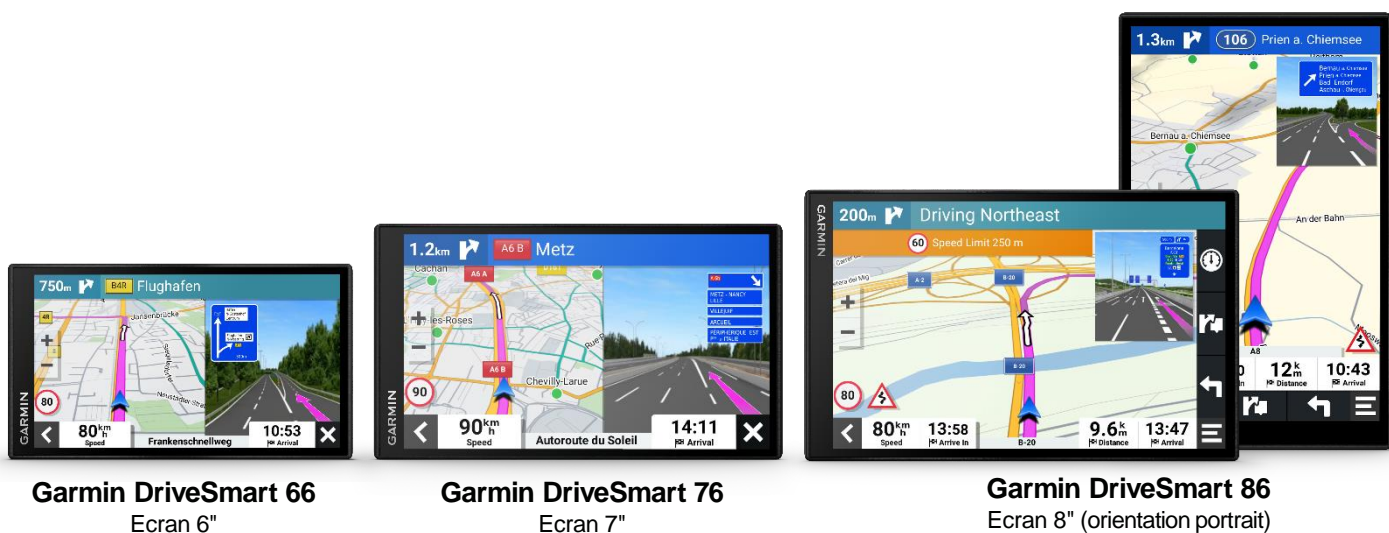

GPS

**MISE A JOUR
PRODUIT**

OVERVIEW:

Simplifiez votre conduite avec la nouvelle série de GPS Garmin DriveSmart™ 66/76/86. Profitez de l'assistance vocale Garmin pour trouver et aller facilement là où vous voulez aller. Des écrans haute résolution de 6, 7 ou 8 pouces vous guident avec des mises à jour de cartes d'Europe, des itinéraires de zones environnementales et des alertes sur les dangers potentiels. Tirez le meilleur parti de vos voyages grâce aux avis Tripadvisor® et aux millions de POI de Foursquare®.

FONCTIONS CLÉS :

NEW	GRANDS ÉCRANS	Voyez facilement où aller avec les écrans haute résolution de 6, 7 ou 8 pouces. Le modèle 8" peut être monté en mode paysage ou portrait pour mieux voir la route.
NEW	ZONES ENVIRONNEMENTALES	Des conseils et avertissements concernant les zones environnementales ¹ vous sont fournis tout au long de votre itinéraire.
	APPELS MAINS-LIBRES & ASSISTANT VOCAL	Passez des appels tout en gardant les mains sur votre volant libres lorsque vous êtes associé à votre smartphone compatible Bluetooth®. L'assistance vocale Garmin, très pratique, vous permet de demander des indications sur les lieux où vous souhaitez vous rendre.
	ROAD TRIP	Tirez le meilleur parti de vos voyages en voiture grâce aux avis Tripadvisor® pour les restaurants, les hôtels et les attractions le long de votre itinéraire et aux points d'intérêt Foursquare®.
	DRIVER ALERTS	Afin d'encourager une conduite plus sûre ² , recevez des avertissements concernant les changements de vitesse, les virages serrés et d'autres dangers potentiels devant vous.
	SERVICES EN TEMPS RÉEL	Accédez au trafic en temps réel, à la météo, aux prix du carburant, au stationnement et aux notifications lorsque GPS est couplé à votre smartphone avec l'application Garmin Drive™.
	MISES À JOUR	La connectivité Wi-Fi® intégrée permet de mettre facilement à jour les cartes et les logiciels sans avoir besoin d'ordinateur.