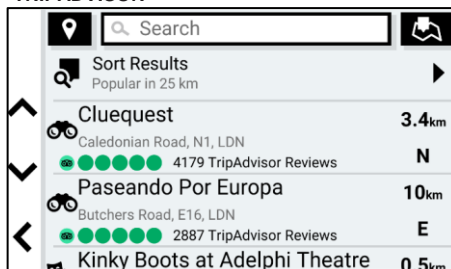

CAPTURES D'ÉCRAN :

TRAFIC

ZONES ENVIRONNEMENTALES

TRIPADVISOR

ASSISTANT VOCAL

SUR LA ROUTE

DRIVER ALERTS²

GARMIN DRIVESMART™ 66/76/86