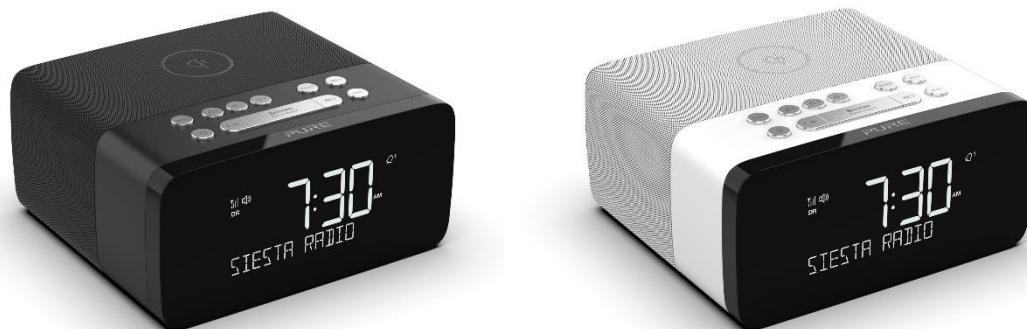

Siesta Charge

Radio-réveil DAB+/FM
avec charge sans fil et Bluetooth

Faites de votre réveil un vrai moment de plaisir avec ce radio-réveil DAB+ et FM design qui inclut la technologie de charge sans fil – compatible avec les tous derniers smartphones. Profitez aussi de toute votre musique via le Bluetooth et en son stéréo !

Caractéristiques et bénéfices produit

Radio-réveil DAB+/FM avec charge sans fil et Bluetooth	
Charge sans fil	Rechargez rapidement et facilement votre téléphone sans avoir à le brancher à l'alimentation secteur
Bluetooth	Diffusez la musique de votre smartphone ou tablette sans fil
Ecran CrystalVue+	Ecran ultra-clair, avec atténuation automatique de luminosité pour un confort de lecture du matin au soir
3 alarmes	3 alarmes pour vous permettre de programmer des réveils différents la semaine ou les weekends
PowerPort USB	Gardez votre téléphone ou tablette chargé(e) grâce au port USB de recharge intégré
40 Préselections	Accédez facilement à vos 40 stations préférées
Digital Tick	Prêt pour le passage à la Radio Numérique Terrestre (DAB+)
Garantie de 3 ans	

Spécifications techniques

Radio	Digital (DAB/DAB+) et FM
Fréquences	87.5-108 MHz
Bluetooth	Oui, v4.0
Présélections	40 (20 DAB+ et 20 FM)
Alarmes	3
Alimentation	Adaptateur micro USB 100-240V AC à 5V (3.3A) DC
Connectiques d'entrée	Entrée micro USB 5V DC (3.3A) (aussi pour les mises à jour logiciel)
Connectiques de sortie	Port USB-A (1A) pour charger les téléphones ou tablettes, entrée port casque 3.5mm
Haut-parleurs	2 x Full-range 2.5" driver units, 4W RMS total
Antenne	Antenne câble incluse
Dimensions	155mm (L) x 145mm (P) x 80mm (H)
Poids	825g