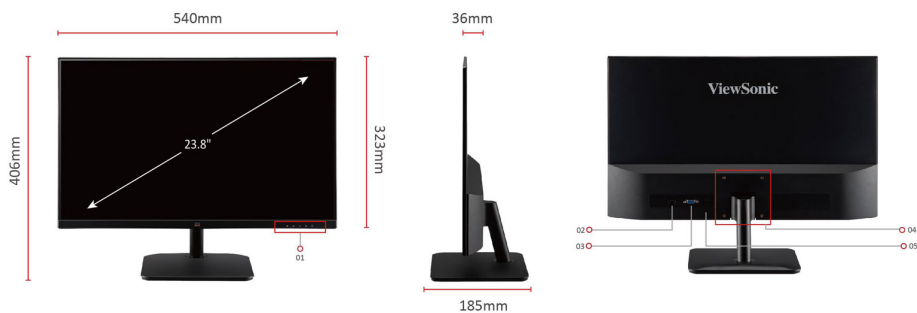

Description du Produit

Le ViewSonic VA2432-h est un moniteur IPS 24" Full HD avec entrées HDMI et VGA pour une utilisation au bureau ou à la maison. Grâce à la technologie SuperClear® IPS et à la résolution Full HD, les images sont claires et détaillées sous de nombreux angles de vue. Le design sans bords sur trois côtés du VA2432-h offre une expérience de visionnage fluide. Ce moniteur offre six préréglages ViewMode qui permettent d'optimiser les performances de l'écran dans différentes applications. La technologie Eye-Care et le mode Eco, qui permet d'économiser l'énergie, contribuent à réduire la fatigue oculaire lors de périodes de visionnage prolongées. Grâce à la compatibilité de montage VESA, ce moniteur est facile à installer dans n'importe quel espace.

1. Panneau de configuration du menu
2. HDMI
3. VGA
4. Compatible VESA (Fixation Murale 75x75mm)
5. AC In

Voir le Site ■ www.viewsonic.com

AFFICHAGE

Taille d'affichage (pouces):	24
Taille de l'image (pouces):	23.8
Type de Dalle:	Technologie IPS
Résolution:	1920 x 1080
Type de résolution:	FHD
Contraste statique:	1,000:1 (typ)
Contraste dynamique:	50M:1
Source d'éclairage:	LED
Luminosité:	250 cd/m2 (typ)
Couleurs:	16.7M
Support espace couleur:	8 bit (6 bit + Hi-FRC)
Format de l'écran:	16:9
Temps de réponse (GTG typique):	4ms
Angles de Vision:	178° horizontal, 178° vertical
Durée de vie du rétroéclairage (heures):	30000 Hrs (Min)
Courbe:	Plat
Taux de Rafraichissement (Hz):	75
Filtre anti-lumière bleue:	Oui
Flicker-Free:	Oui
Gamme de couleurs:	NTSC: 72% size (Typ), sRGB: 104% size (Typ)
Taille de pixel:	0.275 mm (H) x 0.275 mm (V)
Traitement de la surface:	Antireflet, Dalle Durcie (3H)