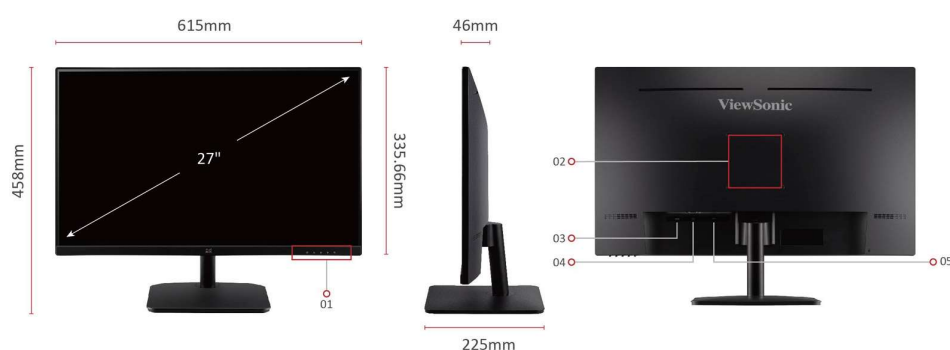

Caractéristiques **Clés**

- Technologie IPS SuperClear® pour des couleurs plus riches et plus nettes même aux des angles
- Résolution Full HD 1080p
- Le taux de rafraîchissement de 75Hz permet d'obtenir des images fluides
- Design sans bords sur trois côtés pour un visionnage homogène
- Entrées HDMI et VGA pour une connectivité flexible

Description du **Produit**

Le ViewSonic VA2732-H est un moniteur de 27" Full HD avec technologie IPS et une connectivité flexible pour une utilisation au bureau ou à la maison. Grâce à la technologie Superclear® IPS et à la résolution Full HD, les images sont claires et détaillées sous de nombreux angles de vue. Les entrées HDMI et VGA permettent une plus grande souplesse de configuration lors de la connexion avec d'autres appareils. Le design sans bords sur trois côtés du VA2732-H offre aide à réduire la fatigue oculaire lors de périodes de visionnage prolongées. La compatibilité VESA assure une installation simple que ce soit pour des installations multi-écrans ou des installations murales.

1. Panneau de configuration du menu
2. Compatible VESA (Fixation Murale 75x75mm)
3. HDMI
4. VGA
5. AC In

AFFICHAGE

Taille d'affichage (pouces):	27
Taille de l'image (pouces):	27
Type de Dalle:	Technologie IPS
Résolution:	1920 x 1080
Type de résolution:	FHD
Contraste statique:	1,000:1 (typ)
Contraste dynamique:	50M:1
Source d'éclairage:	LED
Luminosité:	250 cd/m2 (typ)
Couleurs:	16.7M
Support espace couleur:	8 bit (6 bit + Hi-FRC)
Format de l'écran:	16:9
Temps de réponse (GTG typique):	4ms
Angles de Vision:	178° horizontal, 178° vertical
Durée de vie du rétroéclairage (heures):	30000 Hrs (Min)
Courbe:	Plat
Taux de Rafraichissement (Hz):	75
Filtre anti-lumière bleue:	Oui
Flicker-Free:	Oui
Gamme de couleurs:	NTSC: 72% size (Typ), sRGB: 104% size (Typ)
Taille de pixel:	0.311 mm (H) x 0.311 mm (V)
Traitement de la surface:	Antireflet, Dalle Durcie (3H)