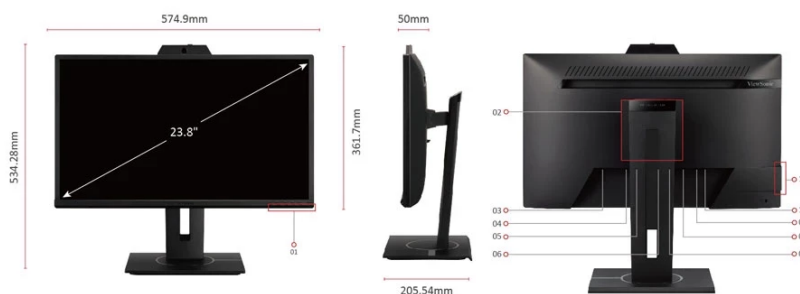

Clé Caractéristiques

- Caméra et microphone Full HD intégrés
- Inclinaison réglable des angles de vision parfaitement adaptés
- Le cache de la caméra garantit une sécurité et une confidentialité totales
- Flexibilité ergonomique grâce à un pied à installation rapide
- Double Haut-Parleurs en façade

Produit Description

Le ViewSonic VG2440V est un moniteur de visioconférence Full HD de 24 pouces conçu pour réaliser des visioconférences en toute simplicité et diffuser du contenu en haute qualité. La caméra Full HD intégrée vous permet de régler facilement les angles verticaux pour mieux vous cadrer lors de vos appels vidéos et de créer un contenu plus attrayant grâce à des angles de caméra variés. De plus, le cache de la caméra facile à utiliser assure une confidentialité et une sécurité totales lorsque la caméra n'est pas utilisée. Ultra ergonomique, le VG2440V peut s'incliner, pivoter, orienter et s'ajuster en hauteur pour s'adapter à n'importe quelle configuration de poste de travail. Les microphones exceptionnels intégrés et les deux haut-parleurs en façade vous garantissent d'écouter et d'être écouté avec une clarté et un professionnalisme absolus. Associé au logiciel vDisplay Manager pour une utilisation en multitâche efficace et un contrôle simplifié de l'affichage à l'écran, le VG2440V est la solution complète pour tous ceux qui recherchent une expérience professionnelle de diffusion de vidéo ou de communication vidéo.