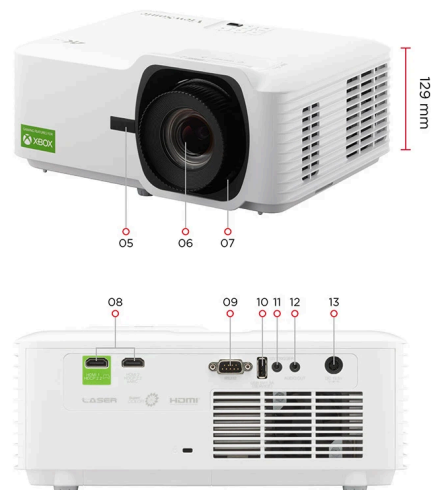

8. HDMI 2.0/ HDCP 2.2
9. RS232
10. USB-A (5V/1.5A, Service)