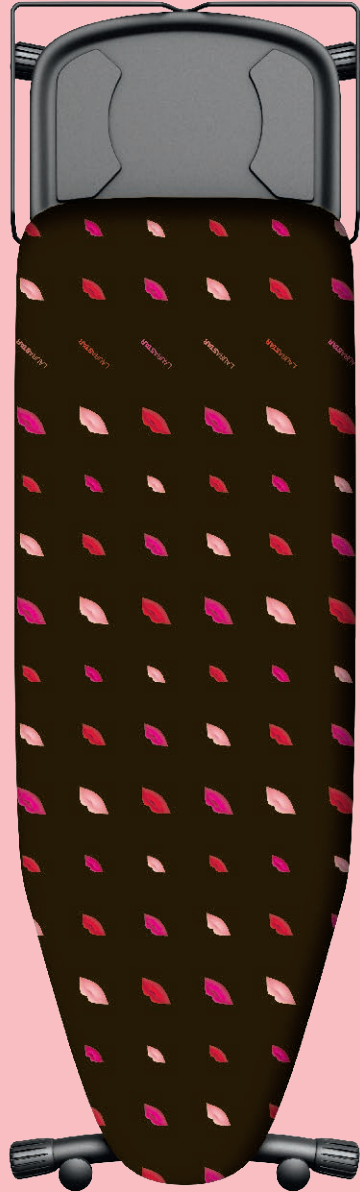

LAURASTAR 

PLUSBOARD

TABLE À REPASSER

CARACTÉRISTIQUES

Design élégant et moderne

Grand plateau ergonomique

Repose-fer universel pour tout type de centrale vapeur

Système de fermeture sécurisé

Paire de roulettes intégrée

Housse de qualité Laurastar

Hauteur réglable jusqu'à ~ 93 cm

FICHE TECHNIQUE

Dimensions de la table fermée: ~ 45 x 153 cm

Dimensions du plateau de la table: ~ 125 x 42 cm

Dimension du repose-fer: ~ 25 cm x 39 cm

Poids: ~ 8.1 kg

Matériau de la housse: 100% coton, mousse 100% polyester

PLUSBOARD

TABLE À REPASSER

~ 45 cm

~ 153 cm

Max ~ 93 cm

~ 39 cm