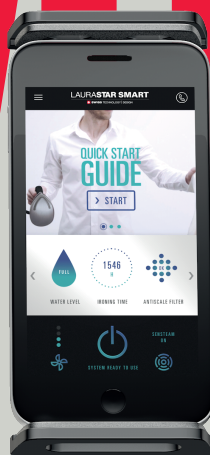

SIMPLIFY

SUPPORT POUR TÉLÉPHONE MOBILE

CARACTÉRISTIQUES

Ce support pour téléphone mobile permet de repasser tout en suivant les instructions de votre coach du repassage aisément. Votre appareil mobile est tenu, il suffit de choisir l'emplacement optimal du support sur votre système de repassage Laurastar et de démarrer l'App Laurastar Smart.

Son bras articulé lui permet une orientation dans toutes les directions.

Compatible avec toutes les tables de repassage Laurastar.

Spécifiquement conçu pour suivre l'App Laurastar Smart connectée par bluetooth à votre Laurastar Smart / U / M / I.

Compatible avec tous les téléphones mobiles

Le support est amovible. Il s'adapte à des téléphones / tablettes d'environ 12 à 20 cm de hauteur

SIMPLIFY

SUPPORT POUR TÉLÉPHONE MOBILE

INFOS PALETTISATION

**Dimensions emballage
unitaire (H x L x P):**
35 x 15 x 6 cm