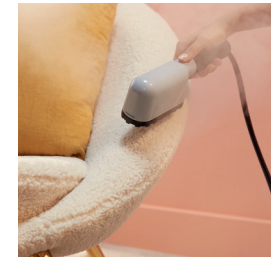

LAURASTAR IZZI

SWISS ENGINEERING | DESIGN

DÉSINFECTE ET RAFRAÎCHIT
VOTRE INTÉRIEUR

Élimine **> 99,999%** des bactéries, virus, punaises de lit, acariens et champignons sans produits chimiques*.

*Tests scientifiques réalisés par 3 laboratoires indépendants certifiés ISO 17025.

L A U R A S T A R

IZZI