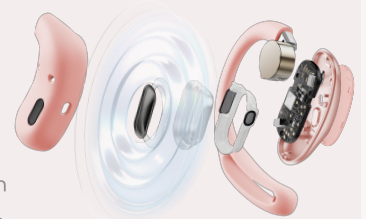

Caractéristiques clés de l'OPENFIT AIR

Écouteurs sans fil à oreilles libres

Oreilles libres, Monde libre

- **Exercice & Trajet** : Restez alerte de votre environnement pour une meilleure sécurité pendant vos activités extérieures.
- **Travail & Étude** : Restez concentré sur vos tâches tout en étant prêt à converser.
- **Loisirs** : Profitez de la musique, des podcasts et des livres audios sans manquer les moments en famille.

Confort et Maintien Sécurisé

- Construction légère de 8,7g comme si vous ne portiez rien sur vos oreilles
- Alliage à mémoire de forme flexible Ni-Ti qui maintient les écouteurs bien en place
- Crochet d'oreille pliable qui s'adapte à davantage de formes d'oreilles
- Enveloppe en silicone doux pour un confort tout au long de la journée

Restitution parfaite du son

- Technologie directionnelle DirectPitch™ pour une expérience d'écoute individuelle tout en gardant vos oreilles libres
- Pilote composite dynamique de 18 x 11 mm offrant un son riche en détails et en précision
- Algorithme d'amélioration des basses fréquences Shokz OpenBass™

Les points clés

 3 couleurs étonnantes

 4 microphones pour des appels téléphoniques cristallins

 Grâce à la technologie Qualcomm cVc 8.0, le bruit de fond est réduit de manière impressionnante pendant les appels