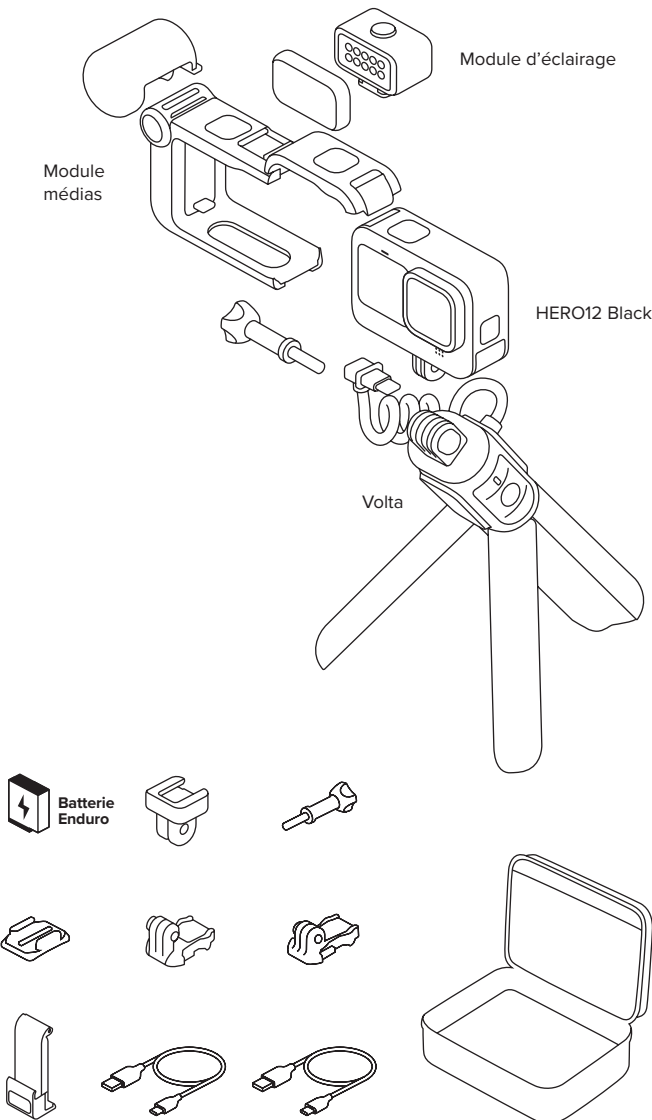

Ce qui est inclus

Photo 27 MP	Vidéo 5.3K60, 4K120 et 2.7K240	Étanche* (10 m) (*caméra uniquement)	Diffusion en direct 1080p
Commande à une main / sans fil	Amélioration de la qualité du son enregistré	Ralenti	SuperPhoto et Photos RAW
Photo et vidéo HDR	Couleurs 10 bits	Autonomie de la batterie améliorée	HyperView

HYPERSMOOTH VIDEO STABILIZATION | 6.0

Principales caractéristiques de la caméra

VIDÉO

- 5.3K60, 4K120, 2.7K240 et plus
- Ralenti x8
- Extractions en 24,7 MP

PHOTO

- 27 MP
- Photo à intervalles
- Photo unique
- Photo de nuit
- Rafale 30 ips
- RAW