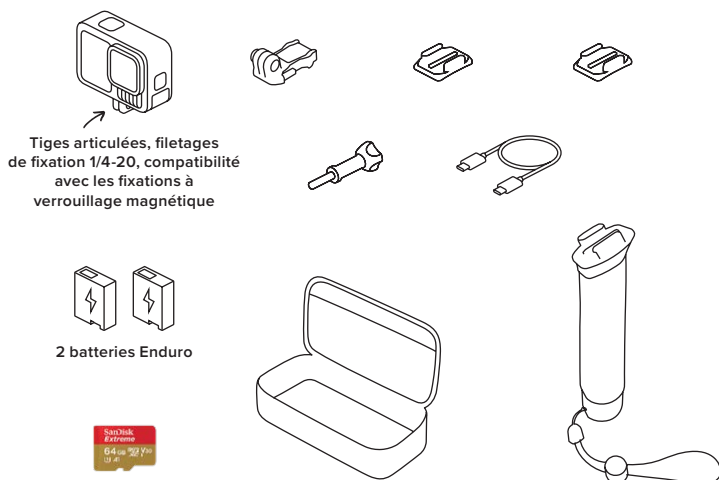

UPC: 810116381630	SKU: CHDRB-131-RW

HERO 13 BLACK

Pack d'accessoires

Ce pack incroyable contient tout ce dont vous avez besoin pour capturer et partager des images exceptionnelles. Il comprend notre meilleure caméra à ce jour, HERO13 Black, ainsi que The Handler (poignée flottante), une batterie Enduro supplémentaire, une fixation adhésive incurvée supplémentaire, une carte SD de 64 Go et une mallette de transport.

En plus de sa résolution vidéo de pointe en 5.3K60 et de sa durabilité légendaire, HERO13 Black est compatible avec les objectifs HB-Series¹. Ces derniers multiplient vos capacités de capture avec des images subjectives plus immersives, une mise au point plus rapprochée que jamais, un flou cinématique à l'aide de filtres de densité neutre et des prises de vue anamorphiques.

Sa batterie Enduro plus puissante prolonge la durée d'enregistrement, quelles que soient les conditions météorologiques. Son système de fixation amélioré offre plus de polyvalence qu'avec n'importe quelle GoPro précédente. Avec des fonctionnalités incontournables telles que la stabilisation vidéo HyperSmooth 6.0, les vidéos automatiques de vos meilleurs moments et le téléchargement automatique de vos images dans le cloud², HERO13 Black propose une combinaison incroyable de technologies de pointe et de possibilités créatives.

Ce qui est inclus

Vidéo 5.3K60, 4K120 et 2.7K240	Rafale en ralenti en 720p400 et ralenti 8x	Vidéo HDR HLG	Détection automatique du module d'objectif
Photo 27 MP	SuperPhoto et HDR et Photos RAW	Champ de vision ultra-grand-angle HyperView 177°	Accéléré avec TimeWarp 3.0
Couleurs 10 bits	Effets Nuit	GPS	Étanche à 10 m

HYPERSMOOTH | **6.0**
VIDEO STABILIZATION

Principales caractéristiques de la caméra

VIDÉO

- 5.3K60, 4K120, 2.7K240 et plus / Ralenti x8 / Extractions d'images 24,7 MP

PHOTO

- Photo unique 27 MP / Photo à intervalles / Photo de nuit / Rafale 30 ips / RAW

RAFALE EN RALENTI

- 720p400 / 900p360 / 5.3K120

EN ACCÉLÉRÉ

- Vidéo TimeWarp 3.0 5.3K / Filés d'étoiles / Light Painting / Filés de feux de véhicules / Vidéo en accéléré 5.3K / Photo en accéléré / Vidéo de nuit en accéléré 5.3K / Photo de nuit en accéléré