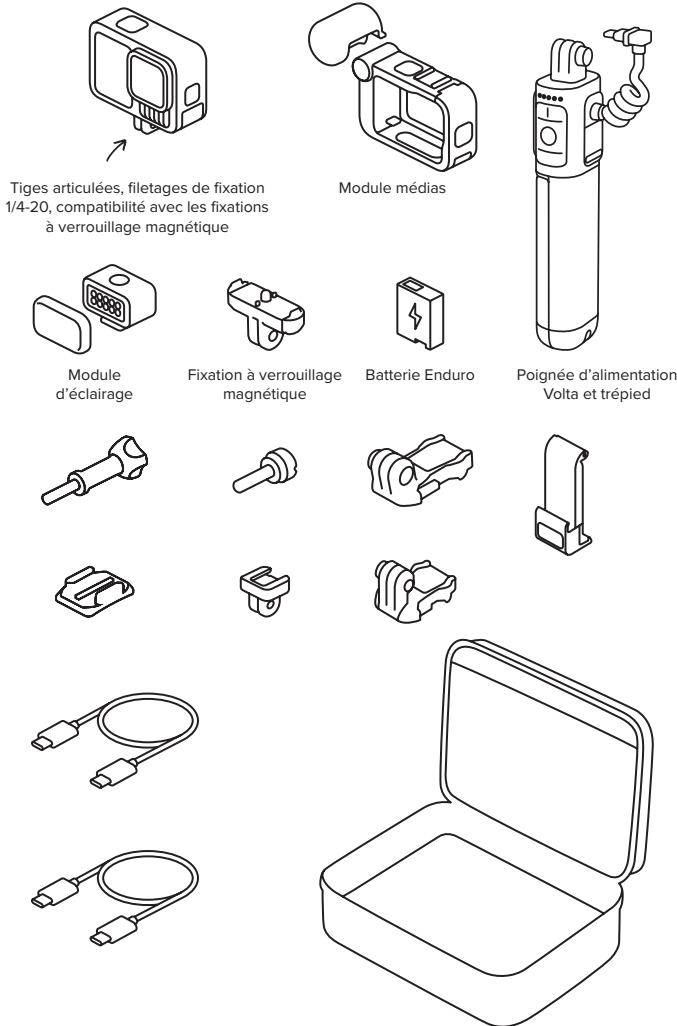

Code UPC : 810116381661

SKU : CHDFB-131-EU

HERO 13 BLACK CREATOR EDITION

HERO13 Black Creator Edition est une solution tout-en-un qui permet de capturer des images pour des vlogs, des films ou de diffuser du contenu en direct en toute simplicité. Ce système complet offre une qualité vidéo professionnelle 5.3K60 avec HDR, la stabilisation vidéo HyperSmooth 6.0 récompensée aux Emmy Awards, plus de 5 heures d'enregistrement en résolution 4K par charge,¹ une qualité audio optimale avec possibilité d'ajouter un micro externe et un éclairage LED puissant. Il est également compatible avec les objectifs HB-Series² qui vous permettent d'enrichir vos capacités de capture : vous pouvez désormais réaliser des prises de vue ultra-grand-angle, des séquences anamorphiques de qualité professionnelle, des images plus rapprochées que jamais et des effets de flou cinématique via des filtres à densité neutre.

Ce qui est inclus

HYPERSMOOTH | **6.0**
VIDEO STABILIZATION

Principales caractéristiques de la caméra

VIDÉO

- 5.3K60, 4K120, 2.7K240 et plus / Ralenti x8 / Extractions d'images 24,7 MP

PHOTO

- Photo unique 27 MP / Photo à intervalles / Photo de nuit / Rafale 30 ips / RAW