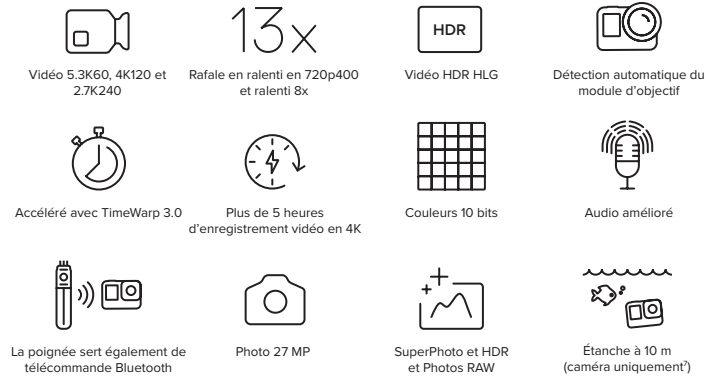

Code UPC : 810116381661

SKU : CHDFB-131-EU

HERO 13 BLACK CREATOR EDITION

HERO13 Black Creator Edition est une solution tout-en-un qui permet de capturer des images pour des vlogs, des films ou de diffuser du contenu en direct en toute simplicité. Ce système complet offre une qualité vidéo professionnelle 5.3K60 avec HDR, la stabilisation vidéo HyperSmooth 6.0 récompensée aux Emmy Awards, plus de 5 heures d'enregistrement en résolution 4K par charge,¹ une qualité audio optimale avec possibilité d'ajouter un micro externe et un éclairage LED puissant. Il est également compatible avec les objectifs HB-Series² qui vous permettent d'enrichir vos capacités de capture : vous pouvez désormais réaliser des prises de vue ultra-grand-angle, des séquences anamorphiques de qualité professionnelle, des images plus rapprochées que jamais et des effets de flou cinématique via des filtres à densité neutre.

Ce qui est inclus

HYPERSMOOTH | **6.0**
VIDEO STABILIZATION

Principales caractéristiques de la caméra

VIDÉO

- 5.3K60, 4K120, 2.7K240 et plus / Ralenti x8 / Extractions d'images 24,7 MP

PHOTO

- Photo unique 27 MP / Photo à intervalles / Photo de nuit / Rafale 30 ips / RAW