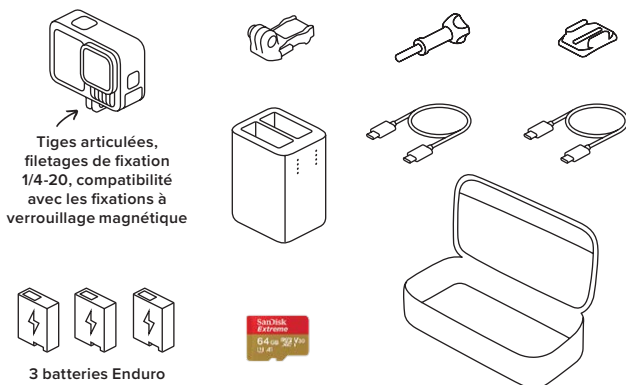

Ce qui est inclus

Principales caractéristiques de la caméra

VIDÉO

- 5.3K60, 4K120, 2.7K240 et plus / Ralenti x8 / Extractions d'images 24,7 MP

PHOTO

- Photo unique 27 MP / Photo à intervalles / Photo de nuit / Rafale 30 ips / RAW

RAFALE EN RALENTI

- 720p400 / 900p360 / 5.3K120

EN ACCÉLÉRÉ

- Vidéo TimeWarp 3.0 5.3K / Filés d'étoiles / Light Painting / Filés de feux de véhicules / Vidéo en accéléré 5.3K / Photo en accéléré / Vidéo de nuit en accéléré 5.3K / Photo de nuit en accéléré