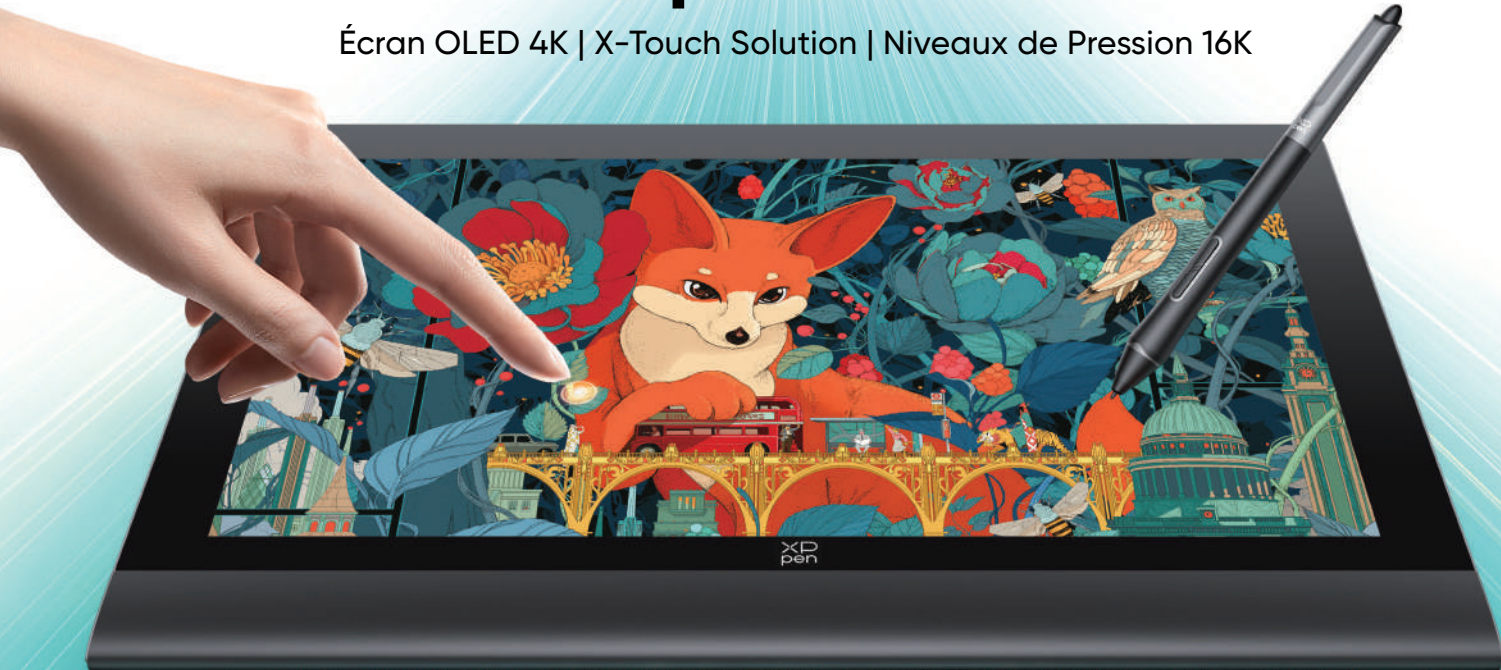

XD
pen

Artist Ultra 16 **4K OLED**

Écran de Dessin Tactile de Nouvelle Génération

Magique au Toucher, Brillant pour Dessiner

Écran OLED 4K | X-Touch Solution | Niveaux de Pression 16K

red dot winner 2025

Œuvre d'art de l'artiste de renommée mondiale
Shan Jiang

Ne manquez pas l'Artist Ultra 16, votre incroyable nouvelle génération d'écran de dessin tactile.

L'écran OLED, ainsi que les stylets à niveaux de pression de 16384 et la solution X-touch, améliorent votre expérience créative en offrant une qualité d'image supérieure, des traits plus fins et un retour tactile plus solide.

Des Détails Frais et Délicats, Le Tout Sur un Écran OLED

Embrassez simplement votre premier écran de dessin OLED. La clarté 4K, le rapport de contraste de 100 000 : 1 et un temps de réponse de moins de 1 ms s'associent pour offrir un grand bond en avant dans l'effet d'affichage.

1,07 Milliard de Couleurs Natives, Fidèlement Présentées

L'Artist Ultra 16 peut afficher 1,07 milliard de couleurs natives avec des transitions douces et fluides. Grâce à la vérification Calman, l'appareil garantit un alignement des couleurs précis sur divers appareils et environnements.