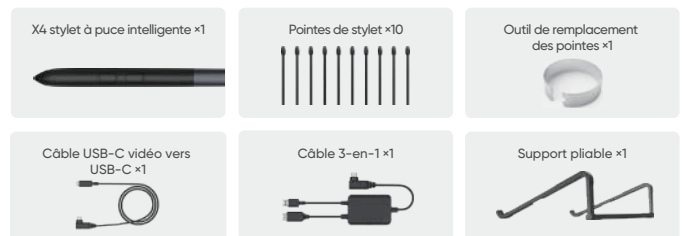

Spécifications

Nom du produit	Artist 12 3rd
Modèle du produit	CD121FH
Couleur	Noir, Gris Argent
Dimensions	327,2 x 189,1 x 12,0 mm
Poids net	719 g
Zone de travail	264,0 x 149,0 mm
Taille de l'écran	11,9 pouces
Résolution	1920 x 1080
Fréquence de rafraîchissement	60 Hz
Couverture du gamut de couleurs (typique)	99% sRGB 97% Adobe RGB, 97% Display P3
Couleur de l'écran	16,7 millions
Luminosité (typique)	260 nits
Angle de vision	170°
Lamination complète	Oui
Stylet	X4 stylet à puce intelligente
Niveaux de pression	16384
Force d'activation initiale	2 g
Précision	±0,2 mm (centre)
Temps de réponse	30 ms
Hauteur de lecture	10 mm (centre)
Résolution du stylet	5080 LPI
Ports	USB-C vidéo x1, USB-C 3-en-1 x1
Entrée d'alimentation	5V ⚡ 2A
Compatibilité	

Windows 7 ou version ultérieure, macOS 10.13 ou version ultérieure,
Android 10.0 ou version ultérieure (USB 3.1 DP1.2 requis),
ChromeOS 88 ou version ultérieure, Linux, et Windows ARM

Création confortable, connexion pratique

Le support pliable améliore le confort créatif en offrant un angle optimal, tandis que la connexion via un seul câble assure un transfert stable de l'alimentation et des données, idéal pour créer en déplacement.

Accessoires pour plus de magie

Un écran, des possibilités infinies

Nous contacter

✉ servicefr@xp-pen.com   📺 XPPen
📷 xppen_fr   📧 XPPentablette
📱 XPPenFrance

www.xp-pen.fr