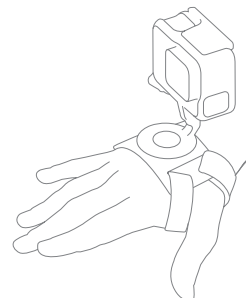

DRAGONNE DE MAIN ET DE POIGNET

Attachez votre GoPro à votre main ou à votre poignet pour capturer des images subjectives ultra-immersives, des selfies uniques et bien plus encore. Inclut un système d'inclinaison et de rotation à 360° pour un réglage à la volée de l'angle de capture. Idéale pour une multitude d'activités et entièrement réglable pour s'adapter à de nombreuses tailles adultes, la dragonne de main et de poignet est l'une de nos fixations les plus polyvalentes.

CARACTÉRISTIQUES

- Comprend des dragonnes spécialement conçues pour la main et le poignet
- Faites pivoter votre caméra à 360° ou inclinez-la vers le haut ou le bas sans la détacher
- Utilisable dans et hors de l'eau
- Réglable pour s'adapter à de nombreuses tailles adultes

CE QUI EST INCLUS

- Fixation rotative
- Dragonne de main
- Dragonne de poignet

COMPATIBILITÉ

- Toutes les caméras GoPro

Plus d'infos sur partner.gopro.com

3000 Clearview Way | San Mateo, CA 94402