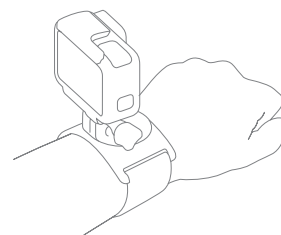

DRAGONNE DE MAIN ET DE POIGNET

Attachez votre GoPro à votre main ou à votre poignet pour capturer des images subjectives ultra-immersives, des selfies uniques et bien plus encore. Inclut un système d'inclinaison et de rotation à 360° pour un réglage à la volée de l'angle de capture. Idéale pour une multitude d'activités et entièrement réglable pour s'adapter à de nombreuses tailles adultes, la dragonne de main et de poignet est l'une de nos fixations les plus polyvalentes.

CARACTÉRISTIQUES

- Comprend des dragonnes spécialement conçues pour la main et le poignet
- Faites pivoter votre caméra à 360° ou inclinez-la vers le haut ou le bas sans la détacher
- Utilisable dans et hors de l'eau
- Réglable pour s'adapter à de nombreuses tailles adultes

CE QUI EST INCLUS

- Fixation rotative
- Dragonne de main
- Dragonne de poignet

COMPATIBILITÉ

- Toutes les caméras GoPro

Plus d'infos sur partner.gopro.com

3000 Clearview Way | San Mateo, CA 94402